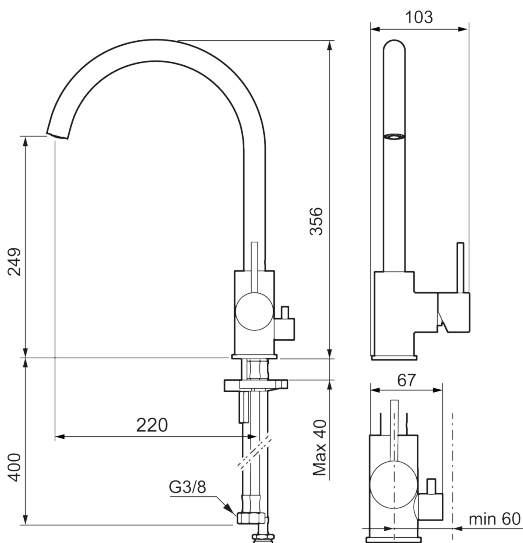

Unika egenskaper

Skyddsmodul AA

- Keramisk tätning
- Omställbar flödesbegränsning och temperaturspär
- Eco (energi- och vattenbesparande konstantflödesstrålsamlare, 6 l/min vid 2–6 bar)
- Flexibla anslutningsrör i metallomspunnen Soft PEX[®], lekande G3/8
- Svängbar pip 60°, 85°, 110° eller 360°
- Med diskmaskinsavstängning, KV ej omställbar till VV
- Hålmått Ø34-37 mm

NR.	ART.NR	RSK	BESKRIVNING
1	409700.76AE	8394075	Spak, komplett, borstad nickel
2	409702.AE	8437059	Keramikinsats
3	S600230		Strålsamlare M21,5 utv., Z
4	S600055		Fästdetaljer
5	209565.AE		Spärrsegment
6	708843.AE	8295357	O-ring (15,54 x 2,62), 2 st
7	409340.AE	8531598	Stabiliseringssats
8	409707.AE	8394082	Diskmaskinsinsats
9	409712.AE		Utloppspip, krom
9	409712.12AE		Utloppspip, mattsvart
9	409712.22AE		Utloppspip, mattvit
9	409712.44AE		Utloppspip, mattgrå
9	409712.60AE		Utloppspip, polerad mässing PVD
9	409712.62AE		Utloppspip, borstad mässing PVD
9	409712.76AE		Utloppspip, borstad nickel
10	409713.AE		Utloppspip, krom
10	409713.12AE		Utloppspip, mattsvart
10	409713.22AE		Utloppspip, mattvit
10	409713.44AE		Utloppspip, mattgrå
10	409713.60AE		Utloppspip, polerad mässing PVD
10	409713.62AE		Utloppspip, borstad mässing PVD
10	409713.76AE		Utloppspip, borstad nickel
11	S600231		Pipnippel, komplett