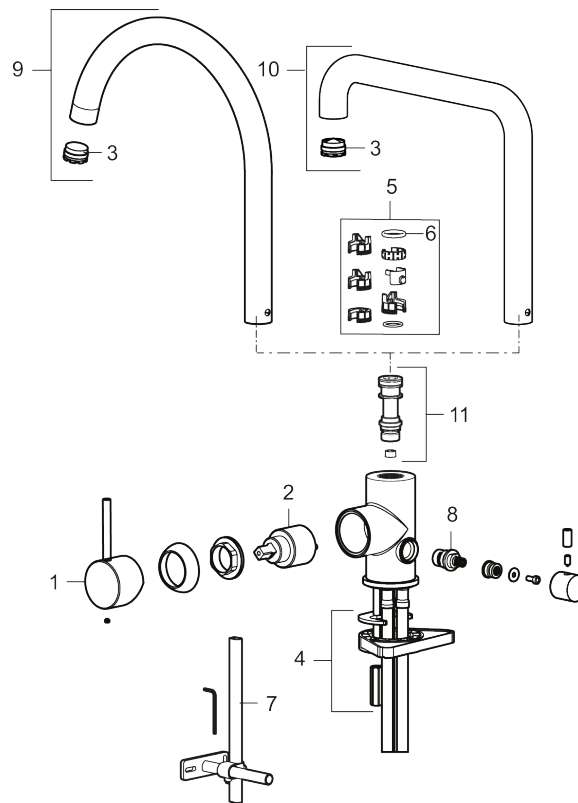

PRODUKTBESKRIVNING

MORA INXX II soft köksblandare

Med en tålig mattsvart nyans och kökskranens mjuka formspråk bidrar INXX II soft till ett lyxigt och elegant kök. Blandaren är testad och godkänd utifrån de byggregler som finns och är energieffektiv, vilket innebär att den ger en lägre vatten- och energiförbrukning utan att ge avkall på komforten.

Om serien

INXX II är en elegant och tidlös serie i en palett av noga utvalda nyanser. Kombinationen av hög kvalitet, sober design och skön komfort gör den till den ultimata serien.

Art.nr: 272151.12CA

RSK: 8311269

Reservdelslista

NR.	ART.NR	RSK	BESKRIVNING
1	409700.AE	8394069	Spak, komplett, krom
1	409700.12AE	8394070	Spak, komplett, mattsvart
1	409700.22AE	8394071	Spak, komplett, mattvit
1	409700.44AE	8394072	Spak, komplett, mattgrå
1	409700.60AE	8394073	Spak, komplett, polerad mässing PVD
1	409700.62AE	8394074	Spak, komplett, borstad mässing PVD