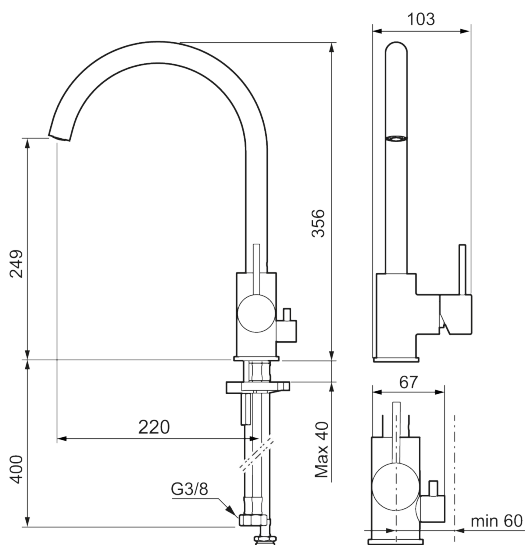

### Unika egenskaper

Skyddsmodul **AA**

- Keramisk tätning
- Omställbar flödesbegränsning och temperaturspär
- Eco (energi- och vattenbesparande konstantflödesstrålsamlare, 6 l/min vid 2–6 bar)
- Flexibla anslutningsrör i metallomspunnen Soft PEX<sup>®</sup>, lekande G3/8
- Svängbar pip 60°, 85°, 110° eller 360°
- Med diskmaskinsavstängning, KV ej omställbar till VV
- Hålmått Ø34-37 mm