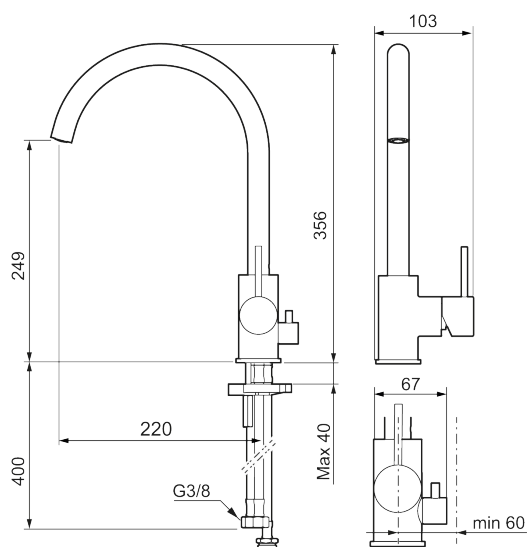

Utförande: Mattgrå, med diskmaskinsavstängning

Unika egenskaper

Skyddsmodul

- Keramisk tätning
- Omställbar flödesbegränsning och temperaturspär
- Eco (energi- och vattenbesparande konstantflödesstrålsamlare, 6 l/min vid 2–6 bar)
- Flexibla anslutningsrör i metallomspunnen Soft PEX[®], lekande G3/8
- Svängbar pip 60°, 85°, 110° eller 360°
- Med diskmaskinsavstängning, KV ej omställbar till VV
- Hålmått Ø34-37 mm

NR.	ART.NR	RSK	BESKRIVNING
1	409700.76AE	8394075	Spak, komplett, borstad nickel
2	409702.AE	8437059	Keramikinsats
3	S600230		Strålsamlare M21,5 utv., Z
4	S600055		Fästdetaljer
5	209565.AE		Spärrsegment
6	708843.AE	8295357	O-ring (15,54 x 2,62), 2 st
7	409340.AE	8531598	Stabiliseringssats
8	409707.AE	8394082	Diskmaskinsinsats
9	409712.AE		Utloppspip, krom
9	409712.12AE		Utloppspip, mattsvart
9	409712.22AE		Utloppspip, mattvit
9	409712.44AE		Utloppspip, mattgrå
9	409712.60AE		Utloppspip, polerad mässing PVD
9	409712.62AE		Utloppspip, borstad mässing PVD
9	409712.76AE		Utloppspip, borstad nickel
10	409713.AE		Utloppspip, krom
10	409713.12AE		Utloppspip, mattsvart
10	409713.22AE		Utloppspip, mattvit
10	409713.44AE		Utloppspip, mattgrå
10	409713.60AE		Utloppspip, polerad mässing PVD
10	409713.62AE		Utloppspip, borstad mässing PVD
10	409713.76AE		Utloppspip, borstad nickel
11	S600231		Pipnippel, komplett