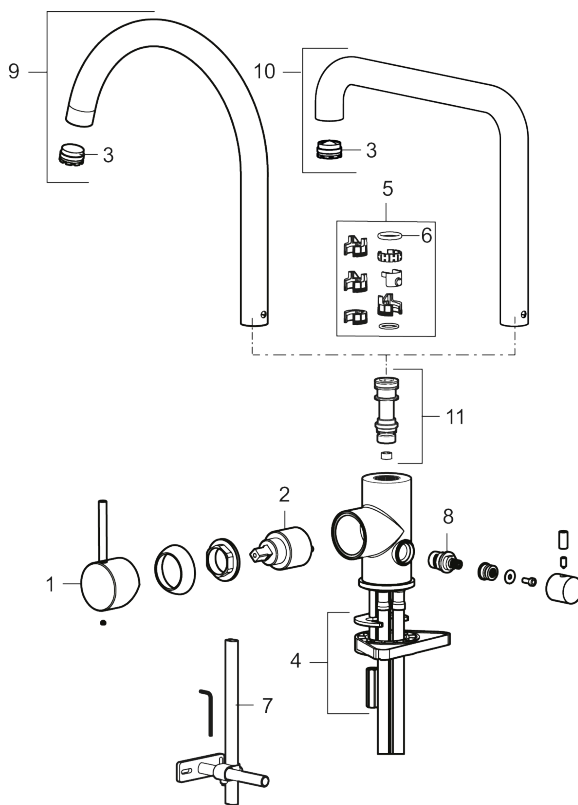

PRODUKTBESKRIVNING

MORA INXX II soft köksblandare

Med en tålig mattgrå nyans och kökskranens mjuka formspråk bidrar INXX II soft till ett lyxigt och elegant kök. Blandaren är testad och godkänd utifrån de byggregler som finns och är energieffektiv, vilket innebär att den ger en lägre vatten- och energiförbrukning utan att ge avkall på komforten.

Om serien

INXX II är en elegant och tidlös serie i en palett av noga utvalda nyanser. Kombinationen av hög kvalitet, sober design och skön komfort gör den till den ultimata serien.

Art.nr: 272151.44CA

RSK: 8311271

Reservdelslista

NR.	ART.NR	RSK	BESKRIVNING
1	409700.AE	8394069	Spak, komplett, krom
1	409700.12AE	8394070	Spak, komplett, mattsvart
1	409700.22AE	8394071	Spak, komplett, mattvit
1	409700.44AE	8394072	Spak, komplett, mattgrå
1	409700.60AE	8394073	Spak, komplett, polerad mässing PVD
1	409700.62AE	8394074	Spak, komplett, borstad mässing PVD