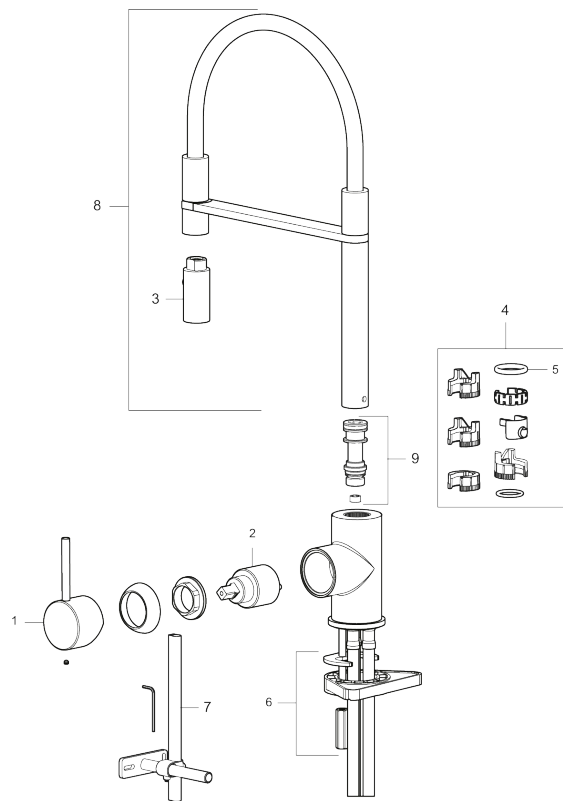

PRODUKTBESKRIVNING

MORA INXX II miniprofi köksblandare

Med en tålig mattgrå nyans och moderna uttryck är INXX II miniprofi en iögonfallande hög blandare som passar perfekt i en öppen köksmiljö. Blandaren är testad och godkänd utifrån de byggregler som finns och är energieffektiv, vilket innebär att den ger en lägre vatten- och energiförbrukning utan att ge avkall på komforten.

Om serien

INXX II är en elegant och tidlös serie i en palett av noga utvalda nyanser. Kombinationen av hög kvalitet, sober design och skön komfort gör den till den ultimata serien.

Art.nr: 272081.44CA

RSK: 8311279

Reservdelslista

NR.	ART.NR	RSK	BESKRIVNING
1	409700.AE	8394069	Spak, komplett, krom
1	409700.12AE	8394070	Spak, komplett, mattsvart
1	409700.22AE	8394071	Spak, komplett, mattvit
1	409700.44AE	8394072	Spak, komplett, mattgrå
1	409700.60AE	8394073	Spak, komplett, polerad mässing PVD
1	409700.62AE	8394074	Spak, komplett, borstad mässing PVD