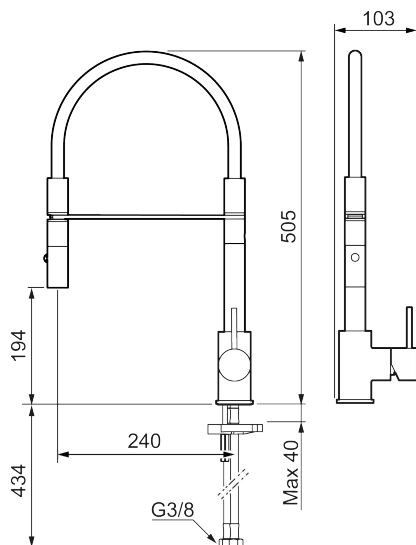

MORA INXX II miniprofi köksblandare

Med en tålig mattgrå nyans och moderna uttryck är INXX II miniprofi en iögonfallande hög blandare som passar perfekt i en öppen köksmiljö. Blandaren är testad och godkänd utifrån de byggregler som finns och är energieffektiv, vilket innebär att den ger en lägre vatten- och energiförbrukning utan att ge avkall på komforten.

Om serien

INXX II är en elegant och tidlös serie i en palett av noga utvalda nyanser. Kombinationen av hög kvalitet, sober design och skön komfort gör den till den ultimata serien.

Art.nr: 272081.44CA RSK: 8311279 Flöde 3 bar: 6,0 l/m

Utförande: Mattgrå

- Keramisk tätning
- Omställbar flödesbegränsning och temperaturspär
- Eco (energi- och vattenbesparande konstantflödesstrålsamlare, 6 l/min vid 2–6 bar)
- Flexibla anslutningsrör i metallomspunnen Soft PEX®, lekande G3/8
- Svängbar pip 60°, 85°, 110° eller 360°
- Hålmått Ø34-37 mm