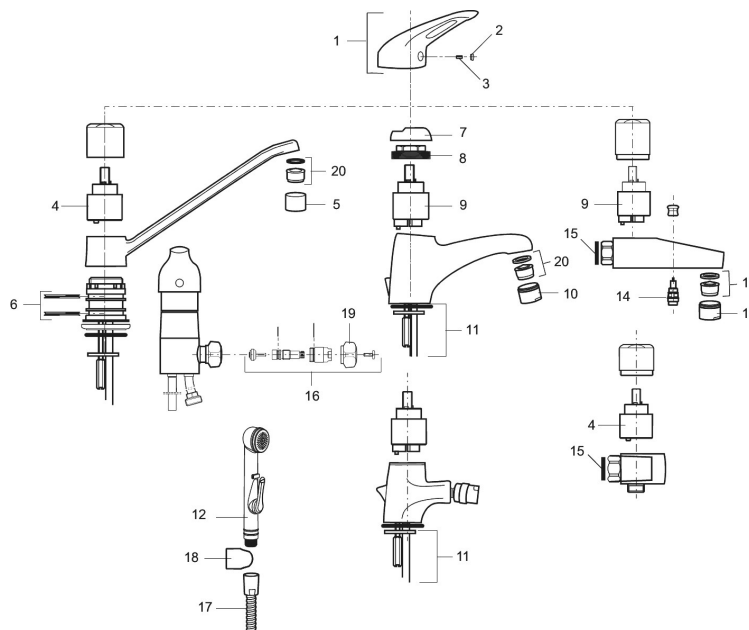

MORA CERA köksblandare

Art.nr: 702245 RSK: 8317947

Utförande: Krom

- ESS (Energisparsystem)
- Keramisk tätning
- Omställbar flödesbegränsning och temperaturspär
- Svängbar pip 120°
- Håltagning Ø29-34 mm

Unika egenskaper

Reservdelslista

NR.	ART.NR	RSK	BESKRIVNING
1	708294.AE		Bygelspak, ESS, L=85 mm
2	708024.AE		Täcklock med färgmarkering
3	708023.AE		Fästskruv
4	708007.AE	8938273	Keramiksats, kök och dusch
4	708499.AE	8345127	Keramiksats, kök, ESS
5	131410.AE	8281509	Hylsa M22 inv.
6	309096.AE	8345782	Manschettpackning 43/37x4, till Mora Temp
7	708011.AE		Täckhylsa
8	708010.AE		Låsmutter
9	708006.AE		Keramiksats, tvätt och bad
9	708498.AE	8345125	Keramiksats, tvätt, ESS
10	131413.AE	8281511	Hylsa M24 utv., 13 mm
11	708345.AE		Fästdetaljer tvätt och bidé
12	S600206	8233049	Självstängande handdusch, krom
12	309276.20AE	8184329	Självstängande handdusch, vit
13	131400.AE	8281495	Strålsamlarinsats, 11–15 l/min vid 3 bar
14	459262.AE	8344891	Dragomkastare till omkastare

NR.	ART.NR	RSK	BESKRIVNING
15	709339.AE	8938274	Packning 24/15x2, 2-pack
16	708343.AE		Överstycke komplett med DM-avstängning
17	S600207	8236647	Högtrycksslang, 1,5 m, krom
18	130732.AE	8184186	Handduschkållare
19	309174.AE	8295324	Vred till diskmaskinsavstängning
20	131398.AE	8281493	Strålsamlarinsats, 9–11 l/min vid 3 bar