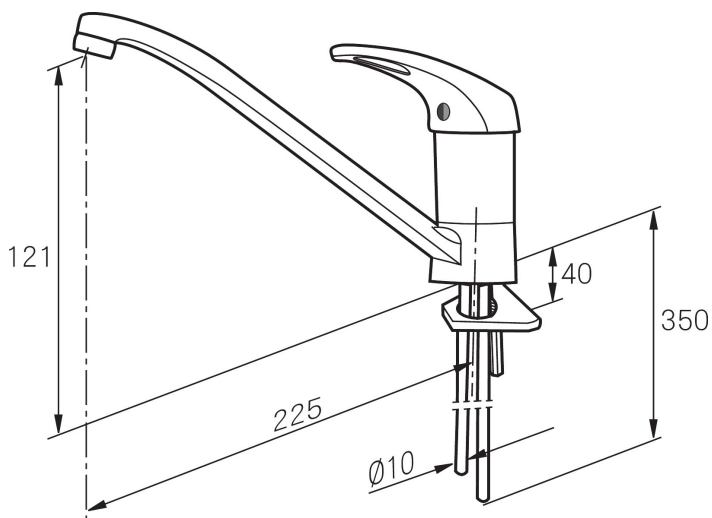

MORA CERA köksblandare

Art.nr: 702245 RSK: 8317947

Utförande: Krom

- ESS (Energisparsystem)
- Keramisk tätning
- Omställbar flödesbegränsning och temperaturspär
- Svängbar pip 120°
- Håltagning Ø29-34 mm

Unika egenskaper

Reservdelslista

NR.	ART.NR	RSK	BESKRIVNING
1	708294.AE		Bygelspak, ESS, L=85 mm
2	708024.AE		Täcklock med färgmarkering
3	708023.AE		Fästskruv
4	708007.AE	8938273	Keramiksats, kök och dusch
4	708499.AE	8345127	Keramiksats, kök, ESS
5	131410.AE	8281509	Hylsa M22 inv.
6	309096.AE	8345782	Manschettpackning 43/37x4, till Mora Temp
7	708011.AE		Täckhylsa
8	708010.AE		Låsmutter
9	708006.AE		Keramiksats, tvätt och bad
9	708498.AE	8345125	Keramiksats, tvätt, ESS
10	131413.AE	8281511	Hylsa M24 utv., 13 mm
11	708345.AE		Fästdetaljer tvätt och bidé
12	S600206	8233049	Självstängande handdusch, krom
12	309276.20AE	8184329	Självstängande handdusch, vit
13	131400.AE	8281495	Strålsamlarinsats, 11–15 l/min vid 3 bar
14	459262.AE	8344891	Dragomkastare till omkastare

NR.	ART.NR	RSK	BESKRIVNING
15	709339.AE	8938274	Packning 24/15x2, 2-pack
16	708343.AE		Överstycke komplett med DM-avstängning
17	S600207	8236647	Högtrycksslang, 1,5 m, krom
18	130732.AE	8184186	Handduschkållare
19	309174.AE	8295324	Vred till diskmaskinsavstängning
20	131398.AE	8281493	Strålsamlarinsats, 9–11 l/min vid 3 bar