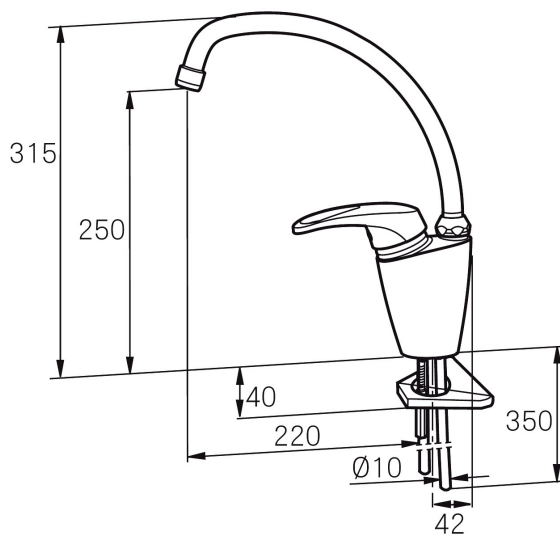

MORA CERA high standard köksblandare

Art.nr: 701565 RSK: 8317966

Utförande: Krom

- ESS (Energisparsystem)
- Keramisk tätning
- Omställbar flödesbegränsning och temperaturspär
- Svängbar pip 120°
- Håltagning Ø32-37 mm

Unika egenskaper

PRODUKTBESKRIVNING

MORA CERA high standard köksblandare

Art.nr: 701565

RSK: 8317966

Reservdelslista

NR.	ART.NR	RSK	BESKRIVNING
1	131413.AE	8281511	Hylsa M24 utv., 13 mm
2	708519.AE	8326711	Svängpip High Line 360°
2	708520.AE	8326713	Svängpip High Line 120°
3	708111.AE	8938221	Packningssats till svängpip Mora Temp High Standard
4	708294.AE		Bygelspak, ESS, L=85 mm
5	708024.AE		Täcklock med färgmarkering
6	708023.AE		Fästskruv
7	708011.AE		Täckhylsa
8	708010.AE		Låsmutter
9	708006.AE		Keramikinsats, tvätt och bad
9	708498.AE	8345125	Keramikinsats, tvätt, ESS
10	131410.AE	8281509	Hylsa M22 inv.
11	708026.AE	8326702	Svängpip för Mora Temp High Standard, 360°
11	708027.AE	8326703	Svängpip f. Mora Temp High Standard, 120°
12	719166.AE		Spärsegment 20°, till High Standard
13	409380.AE	8281496	Strålsamlare M22 inv., ledbar, 7–9 l/min vid 3 bar
14	131398.AE	8281493	Strålsamlarinsats, 9–11 l/min vid 3 bar