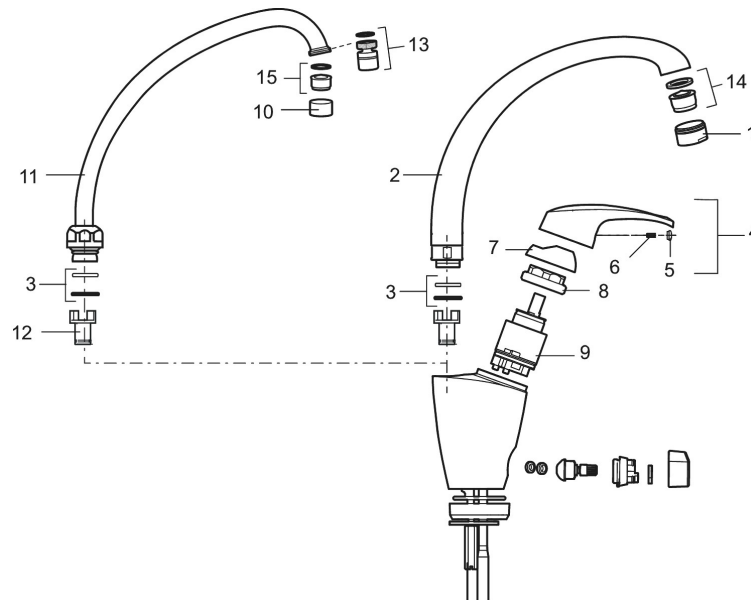

MORA CERA high standard köksblandare

Art.nr: 701565 RSK: 8317966

Utförande: Krom

- ESS (Energisparsystem)
- Keramisk tätning
- Omställbar flödesbegränsning och temperaturspär
- Svängbar pip 120°
- Håltagning Ø32-37 mm

Unika egenskaper

PRODUKTBESKRIVNING

MORA CERA high standard köksblandare

Art.nr: 701565

RSK: 8317966

Reservdelslista

NR.	ART.NR	RSK	BESKRIVNING
1	131413.AE	8281511	Hylsa M24 utv., 13 mm
2	708519.AE	8326711	Svängpip High Line 360°
2	708520.AE	8326713	Svängpip High Line 120°
3	708111.AE	8938221	Packningssats till svängpip Mora Temp High Standard
4	708294.AE		Bygelspak, ESS, L=85 mm
5	708024.AE		Täcklock med färgmarkering
6	708023.AE		Fästskruv
7	708011.AE		Täckhylsa
8	708010.AE		Låsmutter
9	708006.AE		Keramikinsats, tvätt och bad
9	708498.AE	8345125	Keramikinsats, tvätt, ESS
10	131410.AE	8281509	Hylsa M22 inv.
11	708026.AE	8326702	Svängpip för Mora Temp High Standard, 360°
11	708027.AE	8326703	Svängpip f. Mora Temp High Standard, 120°
12	719166.AE		Spärsegment 20°, till High Standard
13	409380.AE	8281496	Strålsamlare M22 inv., ledbar, 7–9 l/min vid 3 bar
14	131398.AE	8281493	Strålsamlarinsats, 9–11 l/min vid 3 bar