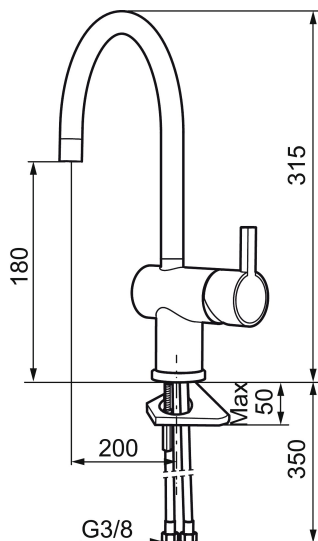

MORA REXX K5 köksblandare

Mora REXX är essensen av skandinavisk design och funktionalitet. Serien är minimalistisk och med enkelheten i fokus. Dess precision är dess innovation. När tradition och hantverk samsas med moderna tillverkningsmetoder och inspirerande formgivning, blir resultatet Mora REXX. Här i form av en vacker köksblandare med inbyggd smart funktionalitet.

Art.nr: 707100 RSK: 8318179 Flöde 3 bar: 7,6 l/m
Utförande: Krom

- ESS (energisparsystem)
- Keramisk tätning
- Omställbar flödesbegränsning och temperaturspär
- Eco (energi- och vattenbesparande konstantflödesstrålsamlare, 7,6 l/min vid 2–6 bar)
- Flexibla anslutningsrör i metallomspunnen Soft PEX®, lekande G3/8
- Svängbar pip 60°, 120° eller 360°
- Hålmått Ø32-35 mm