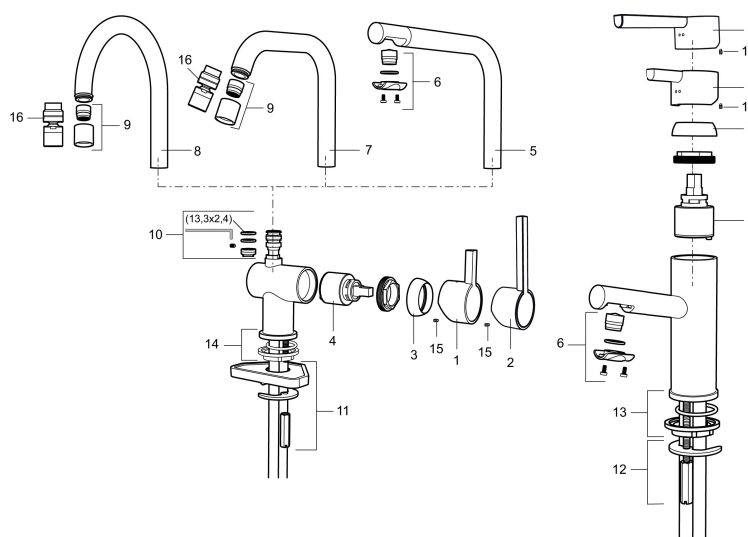

Art.nr: 707100 RSK: 8318179 Flöde 3 bar: 7,6 l/m
Utförande: Krom

- ESS (energisparsystem)
- Keramisk tätning
- Omställbar flödesbegränsning och temperaturspär
- Eco (energi- och vattenbesparande konstantflödesstrålsamlare, 7,6 l/min vid 2–6 bar)
- Flexibla anslutningsrör i metallomspunnen Soft PEX[®], lekande G3/8
- Svängbar pip 60°, 120° eller 360°
- Hålmått Ø32-35 mm

PRODUKTBESKRIVNING

MORA REXX K5 köksblandare

Mora REXX är essensen av skandinavisk design och funktionalitet. Serien är minimalistisk och med enkelheten i fokus. Dess precision är dess innovation. När tradition och hantverk samsas med moderna tillverkningsmetoder och inspirerande formgivning, blir resultatet Mora REXX. Här i form av en vacker köksblandare med inbyggd smart funktionalitet.

Art.nr: 707100

RSK: 8318179

Reservdelslista

NR.	ART.NR	RSK	BESKRIVNING
1	209500.AE	8346901	Spak, krom
1	209500.0011AE	8346917	Spak, krom/svart
2	409337	8346503	Care-spak, komplett, krom
3	209501.AE	8346902	Täckhuv, krom
3	209501.45	8393979	Täckhuv, titan
4	209493.AE	8345204	Keramikinsats ESS
4	708301.AE	8345093	Keramikinsats
5	209506.AE	8346907	Utloppspip K6, komplett, krom
5	209506.0011AE	8326728	Utloppspip K6, komplett, krom/svart
6	209502.AE	8346903	Strålsamlarkit, L-pip, 7,6 l/min vid 2–6 bar, krom
6	209502.0011AE	8346921	Strålsamlarkit, L-pip, 7,6 l/min vid 2–6 bar, krom/svart
6	209502.45	8393980	Strålsamlarkit, L-pip, 7,6 l/min vid 2–6 bar, titan
7	209508.AE	8346909	Utloppspip K7, komplett, krom
8	209507.AE	8346908	Utloppspip K5, komplett, krom

NR.	ART.NR	RSK	BESKRIVNING
8	209507.45	8393982	Utloppspip K5, komplett, titan
9	209503.AE	8346904	Strålsamlare M18 Inv., 7,6 l/min vid 2–6 bar, krom
10	209520.AE	8346910	Packningssats (blått spärsegment)
11	708779.AE		Fästdetaljer, kök
12	209518.AE	8346911	Fästdetaljer
13	209562.AE		Fot fkr med centrepackning, tvätt
14	209563.AE	8295335	Fot fkr med centrepackning, kök
15	459013		Låsskruv M4x5
16	409480.AE	8393983	Ledbar strålsamlare M18 inv., 7–9 l/min vid 3 bar