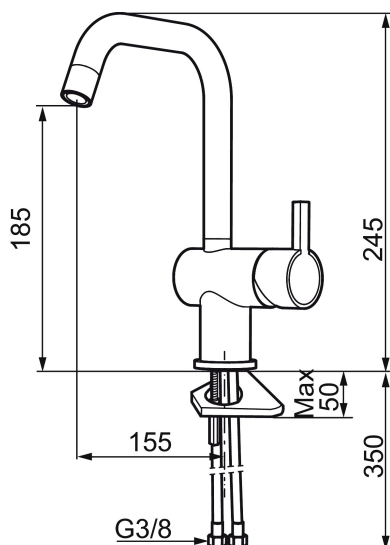

MORA REXX K7 köksblandare

Mora REXX är essensen av skandinavisk design och funktionalitet. Serien är minimalistisk och med enkelheten i fokus. Dess precision är dess innovation. När tradition och hantverk samsas med moderna tillverkningsmetoder och inspirerande formgivning, blir resultatet Mora REXX. Här i form av en vacker köksblandare med inbyggd smart funktionalitet.

Art.nr: 707120 RSK: 8318183 Flöde 3 bar: 7,9 l/m

Utförande: Krom

- ESS (energisparsystem)
- Keramisk tätning
- Omställbar flödesbegränsning och temperaturspär
- Eco (energi- och vattenbesparande konstantflödesstrålsamlare, 7,6 l/min vid 2–6 bar)
- Flexibla anslutningsrör i metallomspunnen Soft PEX®, lekande G3/8
- Svängbar pip 60°, 120° eller 360°
- Hålmått Ø32-35 mm