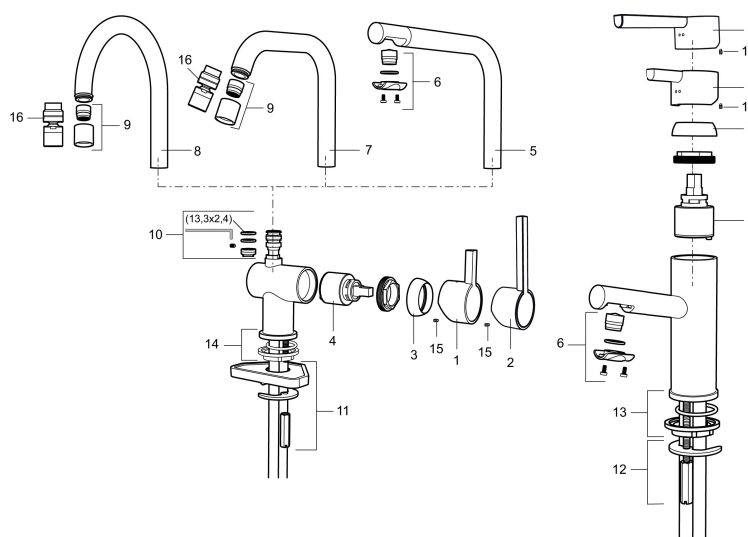

Art.nr: 707120 RSK: 8318183 Flöde 3 bar: 7,9 l/m

Utförande: Krom

- ESS (energisparsystem)
- Keramisk tätning
- Omställbar flödesbegränsning och temperaturspär
- Eco (energi- och vattenbesparande konstantflödesstrålsamlare, 7,6 l/min vid 2–6 bar)
- Flexibla anslutningsrör i metallomspunnen Soft PEX<sup>®</sup>, lekande G3/8
- Svängbar pip 60°, 120° eller 360°
- Hålmått Ø32-35 mm

## Reservdelslista

NR.	ART.NR	RSK	BESKRIVNING
1	209500.AE	8346901	Spak, krom
1	209500.0011AE	8346917	Spak, krom/svart
2	409337	8346503	Care-spak, komplett, krom
3	209501.AE	8346902	Täckhuv, krom
3	209501.45	8393979	Täckhuv, titan
4	209493.AE	8345204	Keramikinsats ESS
4	708301.AE	8345093	Keramikinsats
5	209506.AE	8346907	Utloppspip K6, komplett, krom
5	209506.0011AE	8326728	Utloppspip K6, komplett, krom/svart
6	209502.AE	8346903	Strålsamlarkit, L-pip, 7,6 l/min vid 2–6 bar, krom
6	209502.0011AE	8346921	Strålsamlarkit, L-pip, 7,6 l/min vid 2–6 bar, krom/svart
6	209502.45	8393980	Strålsamlarkit, L-pip, 7,6 l/min vid 2–6 bar, titan
7	209508.AE	8346909	Utloppspip K7, komplett, krom
8	209507.AE	8346908	Utloppspip K5, komplett, krom

NR.	ART.NR	RSK	BESKRIVNING
8	209507.45	8393982	Utloppspip K5, komplett, titan
9	209503.AE	8346904	Strålsamlare M18 Inv., 7,6 l/min vid 2–6 bar, krom
10	209520.AE	8346910	Packningssats (blått spärsegment)
11	708779.AE		Fästdetaljer, kök
12	209518.AE	8346911	Fästdetaljer
13	209562.AE		Fot fkr med centrepackning, tvätt
14	209563.AE	8295335	Fot fkr med centrepackning, kök
15	459013		Låsskruv M4x5
16	409480.AE	8393983	Ledbar strålsamlare M18 inv., 7–9 l/min vid 3 bar