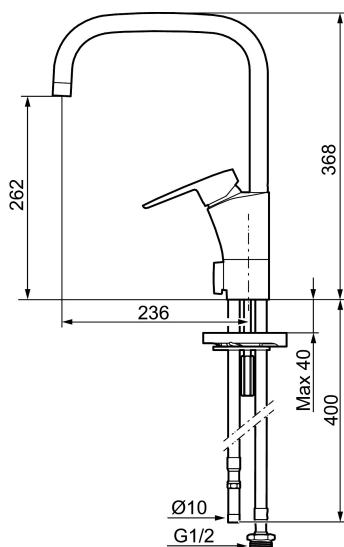

MORA CERA K7 köksblandare

Mora Cera - ett självklart val om du söker en produkt som är robust, energieffektiv och med många smarta funktioner.

Design och funktion är utformad så att kranen är extra användarvänlig, den passar därför hela familjen. Inbyggda energisparfunktioner som sparar vatten och energi ger positiva effekter på både miljö och plånbok.

Art.nr: 242070 RSK: 8318193 Flöde 3 bar: 7,9 l/min

Utförande: Krom, ansl. slät ände Ø10 mm

- ESS (energisparsystem)
- Mjukstängning med keramisk tätning
- Omställbar flödesbegränsning och temperaturspär
- Eco (energi- och vattenbesparande strålsamlare)
- Flexibla anslutningsrör i metallomspunnen Soft PEX®
- Svängbar pip 60°, 85°, 110° eller 360°
- Med diskmaskinsavstängning. Omställbar mellan KV och VV, inställd på KV
- Hålmått Ø32-37 mm