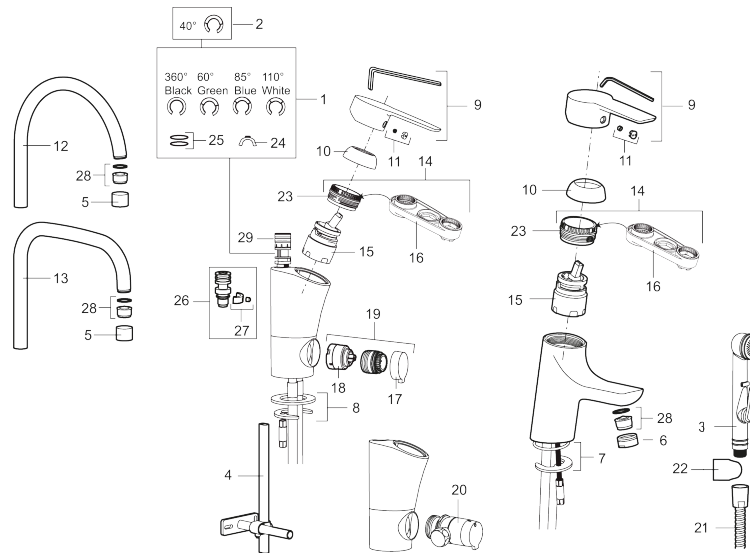

Art.nr: 242070 RSK: 8318193 Flöde 3 bar: 7,9 l/min

Utförande: Krom, ansl. slät ände Ø10 mm

- ESS (energisparsystem)
- Mjukstängning med keramisk tätning
- Omställbar flödesbegränsning och temperaturspär
- Eco (energi- och vattenbesparande strålsamlare)
- Flexibla anslutningsrör i metallomspunnen Soft PEX®
- Svängbar pip 60°, 85°, 110° eller 360°
- Med diskmaskinsavstängning. Omställbar mellan KV och VV, inställd på KV
- Hålmått Ø32-37 mm

PRODUKTBeskrivning

MORA CERA K7 köksblandare

Mora Cera - ett självklart val om du söker en produkt som är robust, energieffektiv och med många smarta funktioner. Design och funktion är utformad så att kranen är extra användarvänlig, den passar därför hela familjen. Inbyggda energisparfunktioner som sparar vatten och energi ger positiva effekter på både miljö och plånbok.

Art.nr: 242070

RSK: 8318193

Reservdelslista

NR.	ART.NR	RSK	BESKRIVNING
1	209524.AE	8346915	Spärrsegment
2	209543.AE	8346916	Spärrsegment 40°
3	S600206	8233049	Självstängande handdusch, krom
4	409340.AE	8531598	Stabiliseringsatts
5	131410.AE	8281509	Hylsa M22 inv.
6	131413.AE	8281511	Hylsa M24 utv., 13 mm
7	409387.AE	8346912	Fästdetaljer, tvätt
8	409388.AE	8346914	Fästdetaljer
9	409600.AE	8345186	Spak, komplett
10	409391.AE	8344865	Täckhylsa
11	409392.AE	8344866	Färgmarkering och fästskruv
12	409395.AE	8326732	Utloppspip K5, komplett
13	409396.AE	8326733	Utloppspip K7, komplett
14	409393.AE	8345179	Fästnippel för insats, inkl serviceverktyg
15	409403.AE	8345132	Keramikinnsats, inkl serviceverktyg