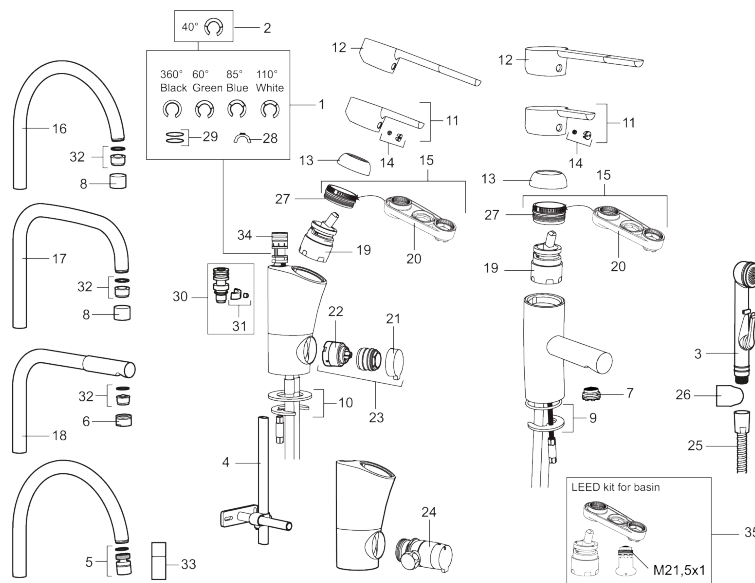

Art.nr: 732020 RSK: 8318385 Flöde 3 bar: 7,5 l/min  
Utförande: Krom, ansl. slät ände Ø10 mm

### Unika egenskaper

Skyddsmodul

- BVB ID 54013
- ESS (energisparsystem)
- Mjukstängning med keramisk tätning
- Omställbar flödesbegränsning och temperaturspär
- Eco (energi- och vattenbesparande strålsamlare)
- Flexibla anslutningsrör i metallomspunnen Soft PEX®
- Svängbar pip 60°, 85°, 110° eller 360°
- Med diskmaskinsavstängning. Omställbar mellan KV och VV, inställd på KV
- Lead Free (blyfri)
- Hålmått Ø32-37 mm

## Reservdelslista

NR.	ART.NR	RSK	BESKRIVNING
1	S600299	8387254	Spärsegment och låsring
2	209543.AE	8346916	Spärsegment 40°
3	S600206	8233049	Självstängande handdusch, krom
4	S600308	8387263	Stabiliseringsstag
5	S600314	8280068	Strålsamlare M22 inv., ledbar, 7-9 l/min vid 3 bar
6	131415.AE	8281512	Hylsa M24 utv., 15 mm, krom
7	S600312	8280067	Strålsamlare M21,5 utv., 7-9 l/min vid 3 bar
7	409385.AE	8242292	Strålsamlare M21,5 utv., 5 l/min vid 2-6 bar
7	S600228		Strålsamlare M21,5 utv., 3 l/min vid 2-6 bar
8	131410.AE	8281509	Hylsa M22 inv.
9	S600160	8387096	Monteringssats, tvättställsblandare
10	S600159	8387097	Monteringssats, köksblandare
11	409389.AE	8344867	Spak, komplett
12	409390.AE	8344874	Care-spak, komplett, krom/svart