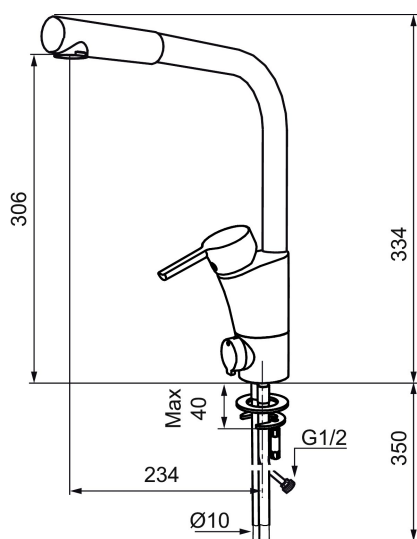

Art.nr: 732020 RSK: 8318385 Flöde 3 bar: 7,5 l/min  
Utförande: Krom, ansl. slät ände Ø10 mm

### Unika egenskaper

Skyddsmodul

- BVB ID 54013
- ESS (energisparsystem)
- Mjukstängning med keramisk tätning
- Omställbar flödesbegränsning och temperaturspär
- Eco (energi- och vattenbesparande strålsamlare)
- Flexibla anslutningsrör i metallomspunnen Soft PEX®
- Svängbar pip 60°, 85°, 110° eller 360°
- Med diskmaskinsavstängning. Omställbar mellan KV och VV, inställd på KV
- Lead Free (blyfri)
- Hålmått Ø32-37 mm