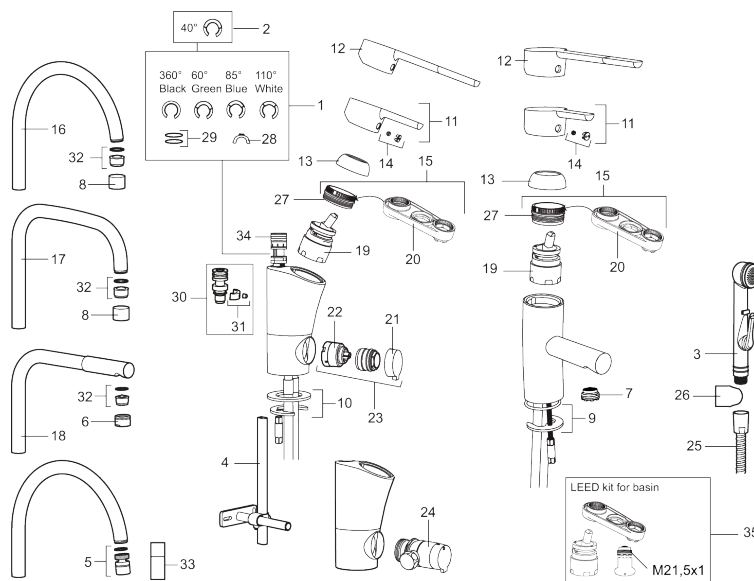

Art.nr: 732160 RSK: 8318395 Flöde 3 bar: 7,8 l/min
Utförande: Krom, med ansl. slät ände Ø10 mm

Unika egenskaper

Skyddsmodul

- BVB ID 54013
- ESS (energisparsystem)
- Mjukstängning med keramisk tätning
- Omställbar flödesbegränsning och temperaturspär
- Eco (energi- och vattenbesparande strålsamlare)
- Flexibla anslutningsrör i metallomspunnen Soft PEX®
- Svängbar pip 60°, 85°, 110° eller 360°
- Med diskmaskinsavstängning. Omställbar mellan KV och VV, inställd på KV
- Lead Free (blyfri)
- Hålmått Ø32-37 mm

Art.nr: 732160

RSK: 8318395

Reservdelslista

NR.	ART.NR	RSK	BESKRIVNING
1	S600299	8387254	Spärsegment och låsring
2	209543.AE	8346916	Spärsegment 40°
3	S600206	8233049	Självstängande handdusch, krom
4	S600308	8387263	Stabiliseringsstag
5	S600314	8280068	Strålsamlare M22 inv., ledbar, 7–9 l/min vid 3 bar
6	131415.AE	8281512	Hylsa M24 utv., 15 mm, krom
7	S600312	8280067	Strålsamlare M21,5 utv., 7–9 l/min vid 3 bar
7	409385.AE	8242292	Strålsamlare M21,5 utv., 5 l/min vid 2-6 bar
7	S600228		Strålsamlare M21,5 utv., 3 l/min vid 2-6 bar
8	131410.AE	8281509	Hylsa M22 inv.
9	S600160	8387096	Monteringssats, tvättställsblandare
10	S600159	8387097	Monteringssats, köksblandare
11	409389.AE	8344867	Spak, komplett
12	409390.AE	8344874	Care-spak, komplett, krom/svart
13	409391.AE	8344865	Täckhylsa