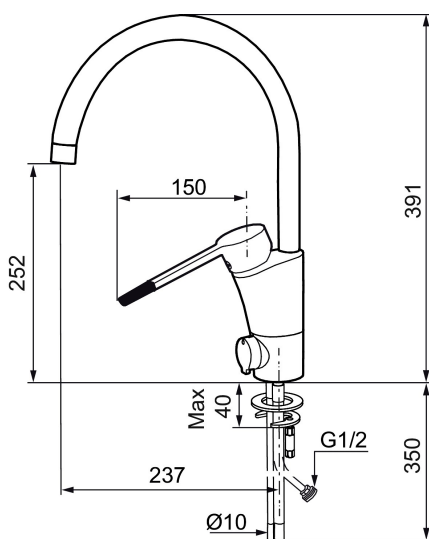

MORA MMIX K5 care köksblandare

Mora MMIX kombinerar en formskön och ergonomisk design med en energieffektiv insida. Designen präglas av en smekamt böljande geometri och förmedlar en tidlös och sammanhängande stil över hela serien. Vårt unika miljökoncept EcoSafe™ ligger till grund för utvecklingsarbetet och bidrar till låg energiförbrukning och långsiktig miljöhänsyn. Blandaren är blyfri.

Art.nr: 732160 RSK: 8318395 Flöde 3 bar: 7,8 l/min
Utförande: Krom, med ansl. slät ände Ø10 mm

Unika egenskaper

Skyddsmodul

- BVB ID 54013
- ESS (energisparsystem)
- Mjukstängning med keramisk tätning
- Omställbar flödesbegränsning och temperaturspär
- Eco (energi- och vattenbesparande strålsamlare)
- Flexibla anslutningsrör i metallomspunnen Soft PEX®
- Svängbar pip 60°, 85°, 110° eller 360°
- Med diskmaskinsavstängning. Omställbar mellan KV och VV, inställd på KV
- Lead Free (blyfri)
- Hålmått Ø32-37 mm

Art.nr: 732160

RSK: 8318395

Reservdelslista

NR.	ART.NR	RSK	BESKRIVNING
1	S600299	8387254	Spärsegment och låsring
2	209543.AE	8346916	Spärsegment 40°
3	S600206	8233049	Självstängande handdusch, krom
4	S600308	8387263	Stabiliseringsstag
5	S600314	8280068	Strålsamlare M22 inv., ledbar, 7–9 l/min vid 3 bar
6	131415.AE	8281512	Hylsa M24 utv., 15 mm, krom
7	S600312	8280067	Strålsamlare M21,5 utv., 7–9 l/min vid 3 bar
7	409385.AE	8242292	Strålsamlare M21,5 utv., 5 l/min vid 2-6 bar
7	S600228		Strålsamlare M21,5 utv., 3 l/min vid 2-6 bar
8	131410.AE	8281509	Hylsa M22 inv.
9	S600160	8387096	Monteringssats, tvättställsblandare
10	S600159	8387097	Monteringssats, köksblandare
11	409389.AE	8344867	Spak, komplett
12	409390.AE	8344874	Care-spak, komplett, krom/svart
13	409391.AE	8344865	Täckhylsa