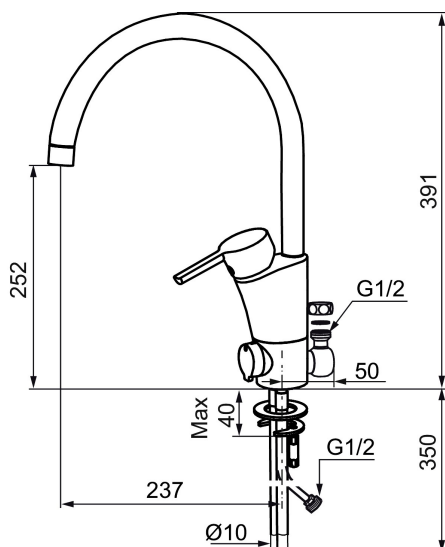

Unika egenskaper

Skyddsmodul

MORA MMIX K5 köksblandare, för golv- och bänkdiskmaskin

Mora MMIX kombinerar en formskön och ergonomisk design med en energieffektiv insida. Designen präglas av en smekamt böljande geometri och förmedlar en tidlös och sammanhängande stil över hela serien. Vårt unika miljökoncept EcoSafe™ ligger till grund för utvecklingsarbetet och bidrar till låg energiförbrukning och långsiktig miljöhänsyn. Blandaren är blyfri.

Art.nr: 732154 RSK: 8318403 Flöde 3 bar: 7,3 l/m

Utförande: Krom, ansl. slät ände Ø10 mm

- BVB ID 54013
- För golv och bänkdiskmaskin
- ESS (energisparsystem)
- Mjukstängning med keramisk tätning
- Omställbar flödesbegränsning och temperaturspär
- Eco (energi- och vattenbesparande strålsamlare)
- Flexibla anslutningsrör i metallomspunnen Soft PEX®
- Svängbar pip 60°, 85°, 110° eller 360°
- Med diskmaskinsavstängning. Omställbar mellan KV och VV, inställd på KV
- Golv och bänkdiskmaskin kan användas samtidigt
- Lead Free (blyfri)
- Hålmått Ø32-37 mm

Art.nr: 732154

RSK: 8318403

Reservdelslista

NR.	ART.NR	RSK	BESKRIVNING
1	209524.AE	8346915	Spärrsegment
2	209543.AE	8346916	Spärrsegment 40°
3	S600206	8233049	Självstängande handdusch, krom
4	409340.AE	8531598	Stabiliseringssats
5	409380.AE	8281496	Strålsamlare M22 inv., ledbar, 7–9 l/min vid 3 bar
6	131415.AE	8281512	Hylsa M24 utv., 15 mm, krom
7	409382.AE	8242282	Strålsamlare M21,5 utv., 7–9 l/min vid 3 bar
7	409385.AE	8242292	Strålsamlare M21,5 utv., 5 l/min vid 2-6 bar
7	S600228		Strålsamlare M21,5 utv., 3 l/min vid 2-6 bar
8	131410.AE	8281509	Hylsa M22 inv.
9	409387.AE	8346912	Fästdetaljer, tvätt
10	409388.AE	8346914	Fästdetaljer
11	409389.AE	8344867	Spak, komplett
12	409390.AE	8344874	Care-spak, komplett, krom/svart