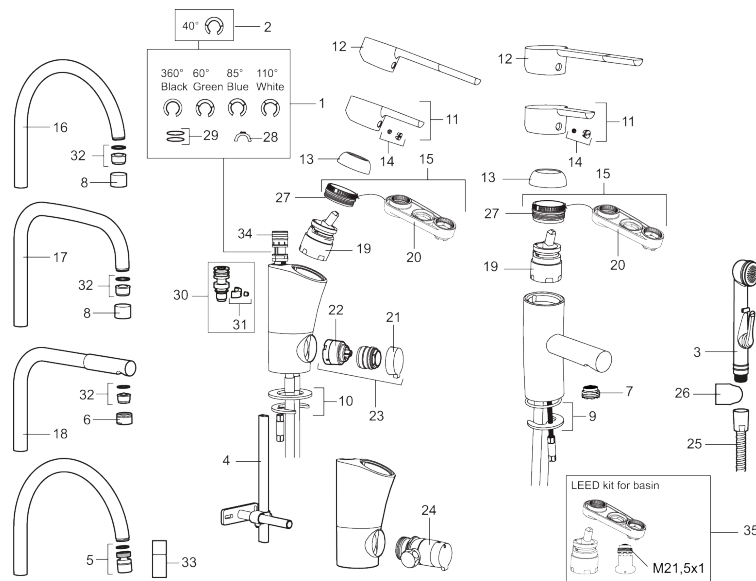

Art.nr: 732154 RSK: 8318403 Flöde 3 bar: 7,3 l/m

Utförande: Krom, ansl. slät ände Ø10 mm

- BVB ID 54013
- För golv och bänkdiskmaskin
- ESS (energisparsystem)
- Mjukstängning med keramisk tätning
- Omställbar flödesbegränsning och temperaturspär
- Eco (energi- och vattenbesparande strålsamlare)
- Flexibla anslutningsrör i metallomspunnen Soft PEX®
- Svängbar pip 60°, 85°, 110° eller 360°
- Med diskmaskinsavstängning. Omställbar mellan KV och VV, inställd på KV
- Golv och bänkdiskmaskin kan användas samtidigt
- Lead Free (blyfri)
- Hålmått Ø32-37 mm

Art.nr: 732154

RSK: 8318403

Reservdelslista

NR.	ART.NR	RSK	BESKRIVNING
1	209524.AE	8346915	Spärrsegment
2	209543.AE	8346916	Spärrsegment 40°
3	S600206	8233049	Självstängande handdusch, krom
4	409340.AE	8531598	Stabiliseringssats
5	409380.AE	8281496	Strålsamlare M22 inv., ledbar, 7–9 l/min vid 3 bar
6	131415.AE	8281512	Hylsa M24 utv., 15 mm, krom
7	409382.AE	8242282	Strålsamlare M21,5 utv., 7–9 l/min vid 3 bar
7	409385.AE	8242292	Strålsamlare M21,5 utv., 5 l/min vid 2-6 bar
7	S600228		Strålsamlare M21,5 utv., 3 l/min vid 2-6 bar
8	131410.AE	8281509	Hylsa M22 inv.
9	409387.AE	8346912	Fästdetaljer, tvätt
10	409388.AE	8346914	Fästdetaljer
11	409389.AE	8344867	Spak, komplett
12	409390.AE	8344874	Care-spak, komplett, krom/svart