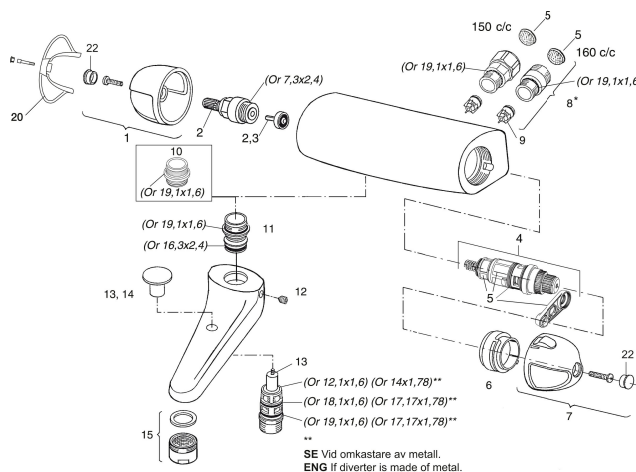

PRODUKTBESKRIVNING

9000 duschblandare

En säkerhetsblandare med vingrattar för enkelt handhavande. De ger ett bra grepp och blandaren har givetvis alla de unika funktioner som övriga blandare i 9000-serien.

Art.nr: 92105000

RSK: 8342147

Reservdelista

NR.	ART.NR	RSK	BESKRIVNING
1	35930000	8591725	Ratt, mängdratt, krom
2	35201400	8585846	Kranöverdel med kägla
3	36001500	8913411	Krankägla
3	36001549	8913436	Krankägla, 10-pack
4	38601009	8591609	Reglerpaket komplett, butiksförpackad
5	38680009	8591701	Filtersats, inkl. o-ringar, serviceverktyg
6	38520007	8591592	Skållningsskyddsring, standard, svart
7	35940000	8591727	Ratt, temperaturratt, krom
8	59800000	8591543	Anslutningsnippel 160 c/c
8	59810000	8591544	Anslutningsnippel 150 c/c (vänstergängad)
9	29830529	8591702	Backventiler, 2-pack
10	39710000	8591571	Nippel M22x1-G1/2 (duschblandare)