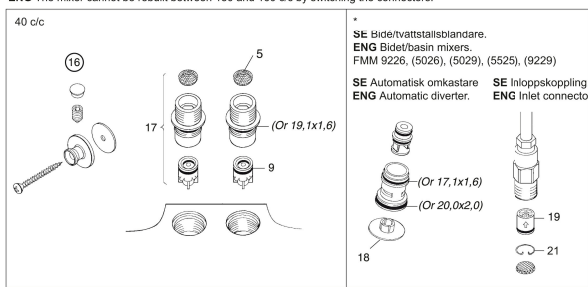

PRODUKTBESKRIVNING

9000 duschblandare

En säkerhetsblandare med vingrattar för enkelt handhavande. De ger ett bra grepp och blandaren har givetvis alla de unika funktioner som övriga blandare i 9000-serien.

Art.nr: 92105000

RSK: 8342147

Reservdelista

NR.	ART.NR	RSK	BESKRIVNING
1	35930000	8591725	Ratt, mängdratt, krom
2	35201400	8585846	Kranöverdel med kägla
3	36001500	8913411	Krankägla
3	36001549	8913436	Krankägla, 10-pack
4	38601009	8591609	Reglerpaket komplett, butiksförpackad
5	38680009	8591701	Filtersats, inkl. o-ringar, serviceverktyg
6	38520007	8591592	Skållningsskyddsring, standard, svart
7	35940000	8591727	Ratt, temperaturratt, krom
8	59800000	8591543	Anslutningsnippel 160 c/c
8	59810000	8591544	Anslutningsnippel 150 c/c (vänstergängad)
9	29830529	8591702	Backventiler, 2-pack
10	39710000	8591571	Nippel M22x1-G1/2 (duschblandare)