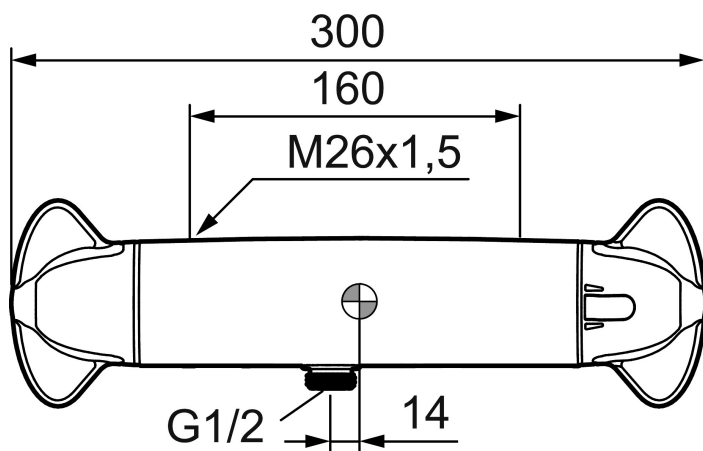

9000 duschblandare

En säkerhetsblandare med vingrattar för enkelt handhavande. De ger ett bra grepp och blandaren har givetvis alla de unika funktioner som övriga blandare i 9000-serien.

Art.nr: 92105000 RSK: 8342147

Utförande: Krom

- Tryckbalanserad termostatblandare
- Med vingrattar
- Med typgodkända backventiler
- Duschansl. utsprång från vägg: 60 mm

Unika egenskaper

Skyddsmodul 

PRODUKTBESKRIVNING

9000 duschblandare