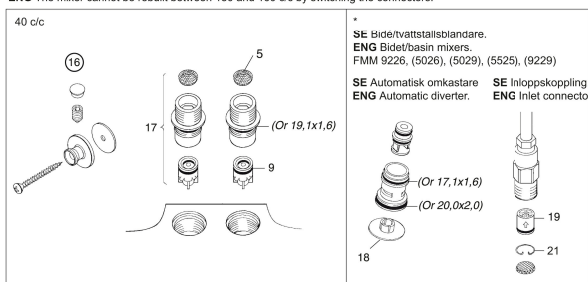

Reservdelista

NR.	ART.NR	RSK	BESKRIVNING
1	35930000	8591725	Ratt, mängdratt, krom
2	35201400	8585846	Kranöverdel med kägla
3	36001500	8913411	Krankägla
3	36001549	8913436	Krankägla, 10-pack
4	38601009	8591609	Reglerpaket komplett, butiksförpackad
5	38680009	8591701	Filtersats, inkl. o-ringar, serviceverktyg
6	38520007	8591592	Skållningsskyddsring, standard, svart
7	35940000	8591727	Ratt, temperaturratt, krom
8	59800000	8591543	Anslutningsnippel 160 c/c
8	59810000	8591544	Anslutningsnippel 150 c/c (vänstergängad)
9	29830529	8591702	Backventiler, 2-pack
10	39710000	8591571	Nippel M22x1-G1/2 (duschblandare)