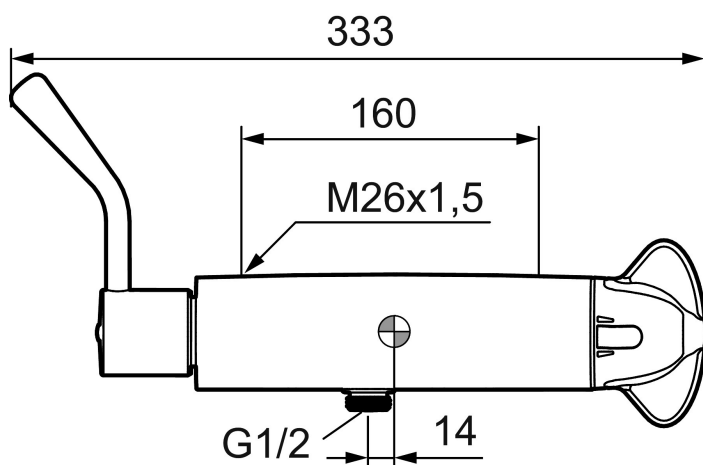

9000 duschblandare

Den här säkerhetsblandaren har en 190 mm spak på pådragssidan, för att justera vattenflödet och vingratt på temperatursidan. Blandaren har givetvis alla de unika funktioner som övriga blandare i 9000-serien.

Art.nr: 92105500 **RSK:** 8342148

Utförande: Krom, med spak på pådragsidan, vingratt på temperatursidan

- Tryckbalanserad termostatblandare
- Med spak på pådragsidan och vingratt på temperatursidan
- Med typgodkända backventiler
- Duschansl. utsprång från vägg: 60 mm

Unika egenskaper

Skyddsmodul

PRODUKTBESKRIVNING

9000 duschblandare

Den här säkerhetsblandaren har en 190 mm spak på pådragssidan, för att justera vattenflödet och vingratt på temperatursidan. Blandaren har givetvis alla de unika funktioner som övriga blandare i 9000-serien.

Art.nr: 92105500

RSK: 8342148

SE Vid omkastare av metall.
ENG If diverter is made of metal.

* SE Blandaren kan ej byggas om mellan 150-153 c/c och 160 c/c med att byta anslutning.
ENG The mixer cannot be rebuilt between 150 and 160 c/c by switching the connectors.