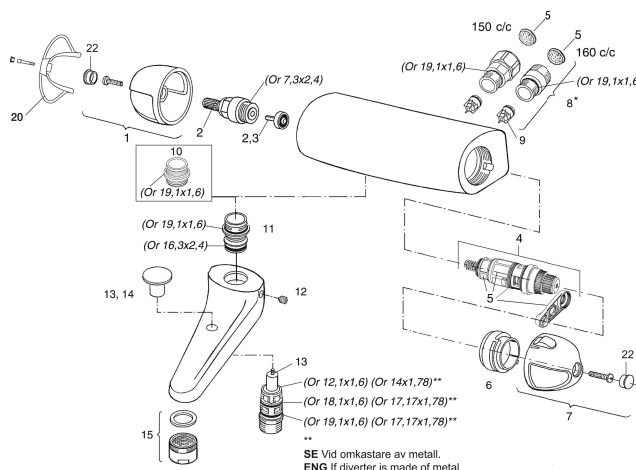

PRODUKTBESKRIVNING

9000 duschblandare

Den här säkerhetsblandaren har en 190 mm spak på pådragssidan, för att justera vattenflödet och vingratt på temperatursidan. Blandaren har givetvis alla de unika funktioner som övriga blandare i 9000-serien.

Art.nr: 92105500

RSK: 8342148

SE Vid omkastare av metall.
ENG If diverter is made of metal.