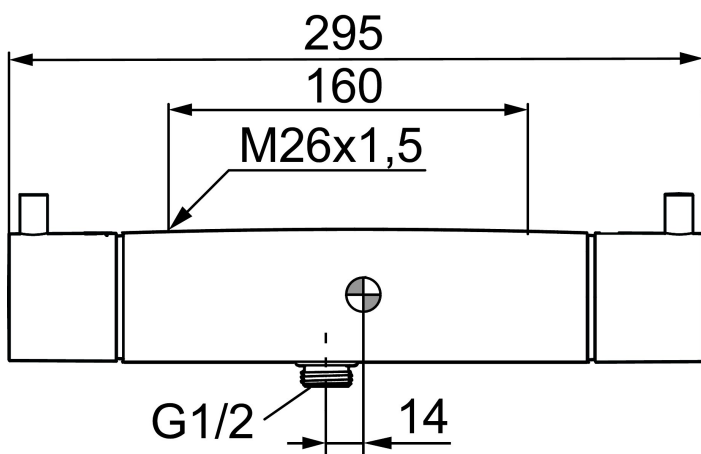

GARDA duschblandare

FM Mattsson Garda är en intelligent blandare för dusch och bad. Här samarbetar stilren form med utmärkt funktion på ett föredömligt sätt. Förutom tidigare kända funktioner som den exakta temperaturhållningen och garanterad driftsäkerhet vid kalkhaltigt vatten, har blandaren försetts med vår smarta energisparfunktion EcoPlus och en uppgraderad hetvattenspärr.

Art.nr: 96800000

RSK: 8342157

Utförande: Krom, 160 c/c

Unika egenskaper

Skyddsmodul

- Utlopp ned
- Tryckbalanserad termostatblandare
- Keramisk avstängning
- Eco-stopp
- Med typgodkända backventiler
- Duschansl. utsprång från vägg: 58 mm