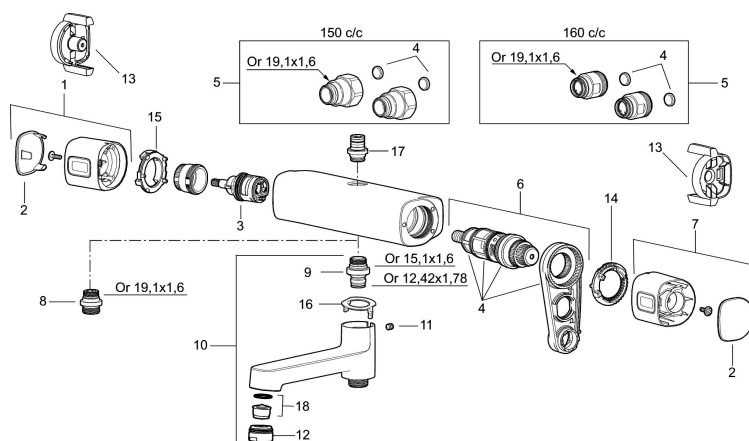

PRODUKTBESKRIVNING

SILJAN duschblandare

I vår serie Siljan har vi fokuserat extra mycket på designen och med hjälp av återkommande former skapat en tydlig familjekänsla. Detta i kombination med smart teknik som resulterar i mycket energi- och vattenbesparande blandare ger ett säkert och miljösamt val. Våra energibesparande funktioner och välkända kvalitet är grundstenarna i vår nya signaturserie FM Mattsson Siljan. Se också Siljan dusch- och badpaketlösningar – smarta allt-i-ett-paket med tak- eller handduschset.

Art.nr: 83800000

RSK: 8342233

Reservdelslista

NR.	ART.NR	RSK	BESKRIVNING
1	35480009	8592029	Ratt, mängdratt, komplett
2	39031500	8592052	Täcklock
3	35980009	8585850	Keramiskt överstycke, reversibelt
4	38680009	8591701	Filtersats, inkl. o-ringar, serviceverktyg
5	59800800	8592005	Anslutningsnippel 160 c/c
5	59810800	8592006	Anslutningsnippel 150 c/c (vänstergängad)
6	38601009	8591609	Reglerpaket komplett, butiksförpackad
7	35480109	8592033	Ratt, temperaturratt, komplett
8	39710800	8591967	Nippel M18x1-G1/2 (duschblandare ej utlopp upp)
9	39754000	8591969	Nippel M18x1 med o-ring (badkarsblandare)
10	83990000	8154079	Utloppspip med vridpipomkastare
11	38086000	8439701	Låsskruv
12	29142400	8281526	Hylsa M24 utv., 13 mm
13	35976209	8592039	Care-vred, svart, 2-pack
14	38523000	8592058	Skållningsskyddsring