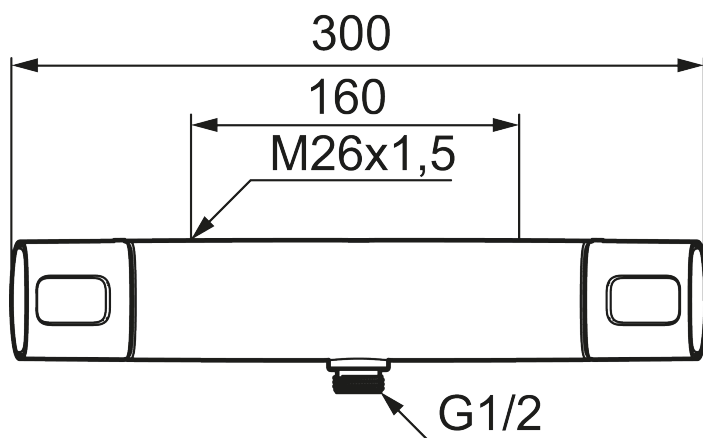

Unika egenskaper

Skyddsmodul

- Utlopp ned
- Tryckbalanserad termostatblandare
- Keramisk avstängning
- Eco-stopp
- Med typgodkända backventiler
- Duschansl. utsprång från vägg: 69 mm