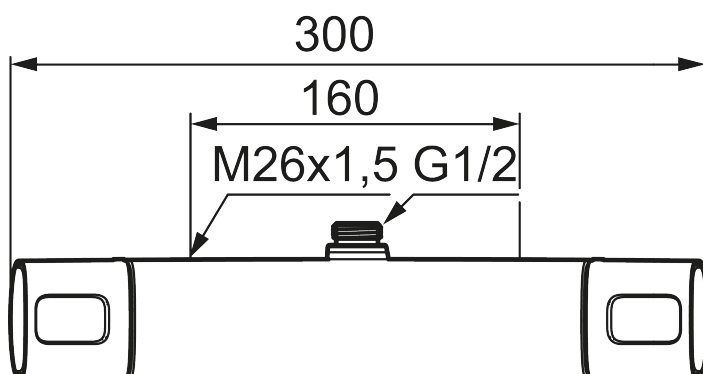

**Art.nr:** 83810000 **RSK:** 8342234

**Utförande:** Krom, 160 c/c

### Unika egenskaper

Skyddsmodul 

- Utlopp upp
- För takdusch med G1/2-anslutning
- Tryckbalanserad termostatblandare
- Säkerhetsspärr 38°
- Eco-stopp
- Med typgodkända backventiler
- Duschansl. utsprång från vägg: 69 mm