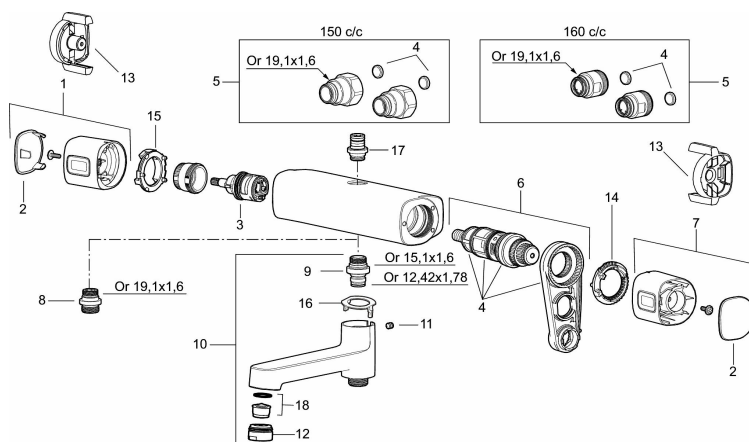

PRODUKTBESKRIVNING

SILJAN duschblandare

I vår serie Siljan har vi fokuserat extra mycket på designen och med hjälp av återkommande former skapat en tydlig familjekänsla. Detta i kombination med smart teknik som resulterar i mycket energi- och vattenbesparande blandare ger ett säkert och miljösmart val. Våra energibesparande funktioner och välkända kvalitet är grundstenarna i vår nya signaturserie FM Mattsson Siljan. Se också Siljan dusch- och badpaketlösningar – smarta allt-i-ett-paket med tak- eller handduschset.

Art.nr: 83810000

RSK: 8342234

Reservdelslista

NR.	ART.NR	RSK	BESKRIVNING
1	35480009	8592029	Ratt, mängdratt, komplett
2	39031500	8592052	Täcklock
3	35980009	8585850	Keramiskt överstycke, reversibelt
4	38680009	8591701	Filtersats, inkl. o-ringar, serviceverktyg
5	59800800	8592005	Anslutningsnippel 160 c/c
5	59810800	8592006	Anslutningsnippel 150 c/c (vänstergängad)
6	S600275	8397029	Reglerpaket, komplett med serviceverktyg
7	35480109	8592033	Ratt, temperaturratt, komplett
8	39710800	8591967	Nippel M18x1-G1/2 (duschblandare ej utlopp upp)
9	39754000	8591969	Nippel M18x1 med o-ring (badkarsblandare)
10	83990000	8154079	Utloppspip med vridpipomkastare
11	38086000	8439701	Låsskruv
12	29142400	8281526	Hylsa M24 utv., 13 mm
13	35976209	8592039	Care-vred , svart, 2-pack
14	38523000	8592058	Skällningsskyddsring