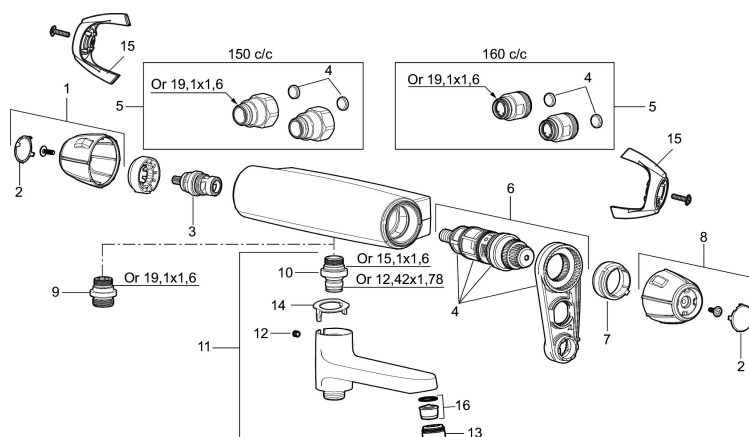

Art.nr: 82001000 RSK: 8343245

Utförande: Krom, 160 c/c

Unika egenskaper

Skyddsmodul 

- Tryckbalanserad termostatblandare
- Med vridpipomkastare
- Keramisk avstängning
- Eco-stopp
- Med typgodkända backventiler
- Piputsprång från vägg: 187 mm

PRODUKTBESKRIVNING

9000E II badkarsblandare

Säkerhetsblandare för badkar i ny design. Blandarens stilrena form kompletterar de unika funktioner och den miljöhänsyn som kännetecknar 9000E-serien. Smart teknik spar vatten och energi utan att tumma på bekvämligheten för dig som användare. Centralt utlopp.

Art.nr: 82001000

RSK: 8343245

Reservdelslista

NR.	ART.NR	RSK	BESKRIVNING
1	35782009	8592061	Ratt, mängdratt, komplett
2	39031006	8592062	Täcklock, svart, 2-pack
3	35900800	8585849	Keramiskt överstycke
4	38680009	8591701	Filtersats, inkl. o-ringar, serviceverktyg
5	59810800	8592006	Anslutningsnippel 150 c/c (vänstergängad)
5	59800800	8592005	Anslutningsnippel 160 c/c
6	38601009	8591609	Reglerpaket komplett, butiksförpackad
7	38520007	8591592	Skällningsskyddsring, standard, svart
7	38520005		Skällningsskyddsring, max 38°, vit
8	35782109	8592063	Ratt, temperaturratt, komplett
8	35780150		Ratt, temperaturratt, max 38°
9	39710800	8591967	Nippel M18x1-G1/2 (duschblandare ej utlopp upp)
10	39754000	8591969	Nippel M18x1 med o-ring (badkarsblandare)
11	82990000	8154073	Utloppspip med vridpipomkastare
12	38086000	8439701	Låsskruv
13	29142400	8281526	Hylsa M24 utv., 13 mm
14	38521000	8295345	Spärring

NR.	ART.NR	RSK	BESKRIVNING
15	35970150	8592055	Care-vred , svart, 2-pack
16	29102650	8281547	Strålsamlarinsats 20–24 l/min vid 300 kPa