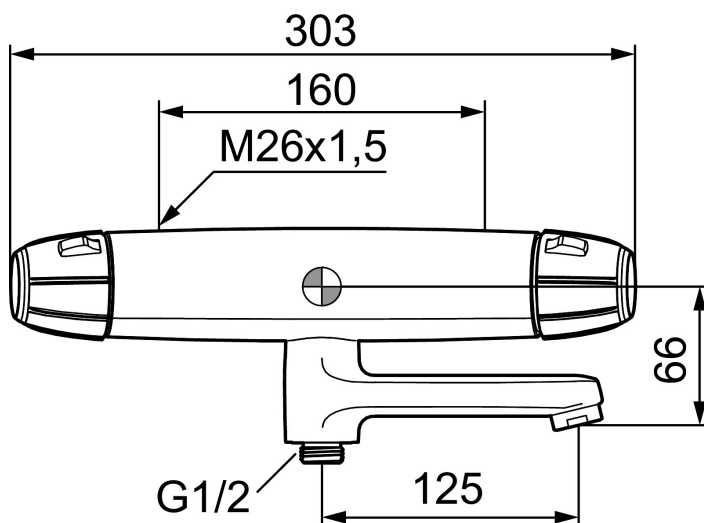

9000E II badkarsblandare

Säkerhetsblandare för badkar i ny design. Blandarens stilrena form kompletterar de unika funktioner och den miljöhänsyn som kännetecknar 9000E-serien. Smart teknik spar vatten och energi utan att tumma på bekvämligheten för dig som användare. Centralt utlopp.

Art.nr: 82001000 RSK: 8343245

Utförande: Krom, 160 c/c

Unika egenskaper

Skyddsmodul 

- Tryckbalanserad termostatblandare
- Med vridpipomkastare
- Keramisk avstängning
- Eco-stopp
- Med typgodkända backventiler
- Piputsprång från vägg: 187 mm