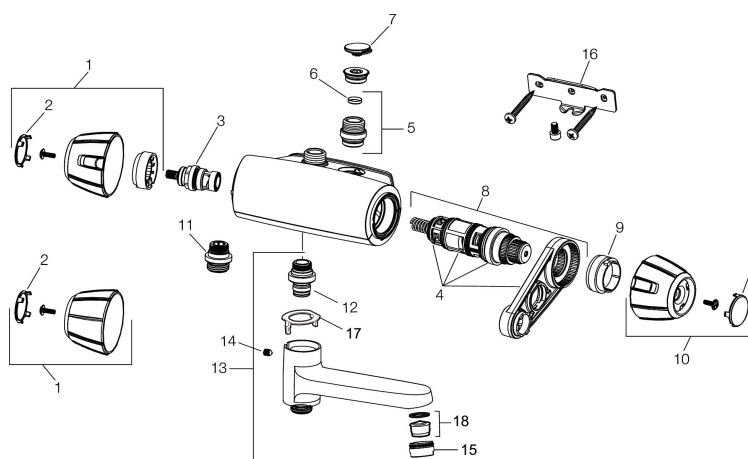

Art.nr: 82451000 RSK: 8343250

Utförande: Krom, 40 c/c, inlopp upp

Unika egenskaper

Skyddsmodul 

- Ej för genomgående rördragning "Vaska"
- Tryckbalanserad termostatblandare
- Med vridpipomkastare
- Keramisk avstängning
- Eco-stopp
- Med typgodkända backventiler och väggfästning
- Piputsprång från vägg: 180 mm

Art.nr: 82451000

RSK: 8343250

Reservdelslista

NR.	ART.NR	RSK	BESKRIVNING
1	35781000	8592015	Ratt, mängdratt, komplett, krom
1	35780040	8591995	Ratt, mängdratt, komplett, svart
2	39031004	8592004	Svart, 2-pack
3	35900800	8585849	Keramiskt överstycke
4	38680009	8591701	Filtersats, inkl. o-ringar, serviceverktyg
5	59820800	8591970	Anslutningsnippel
6	38632006	8590311	Filter, 2-pack
7	38692800	8591974	Täcklock, krom, 2-pack
8	38601009	8591609	Reglerpaket komplett, butiksförpackad
9	38520007	8591592	Skållningskyddsring, standard, svart
10	35780100	8591998	Ratt, temperaturratt, komplett, krom
10	35780140	8591997	Ratt, temperaturratt, komplett, svart
11	39710800	8591967	Nippel M18x1-G1/2 (duschblandare ej utlopp upp)
12	39754000	8591969	Nippel M18x1 med o-ring (badkarsblandare)
13	82990000	8154073	Utloppspip med vridpipomkastare
14	38086000	8439701	Låsskruv