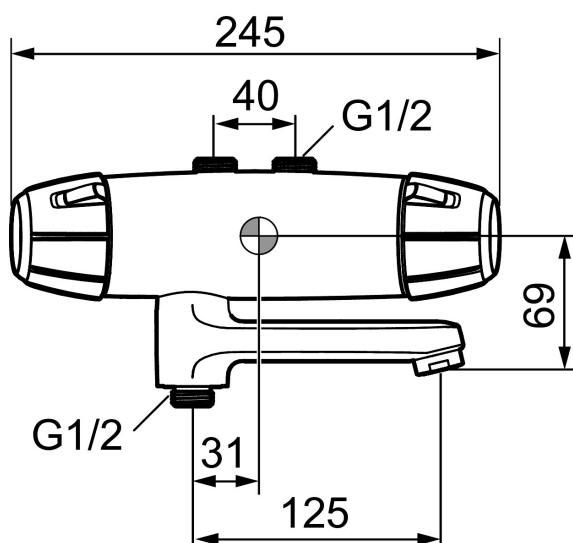

Art.nr: 82451000 RSK: 8343250

Utförande: Krom, 40 c/c, inlopp upp

Unika egenskaper

Skyddsmodul 

- Ej för genomgående rördragning "Vaska"
- Tryckbalanserad termostatblandare
- Med vridpipomkastare
- Keramisk avstängning
- Eco-stopp
- Med typgodkända backventiler och väggfästning
- Piputsprång från vägg: 180 mm