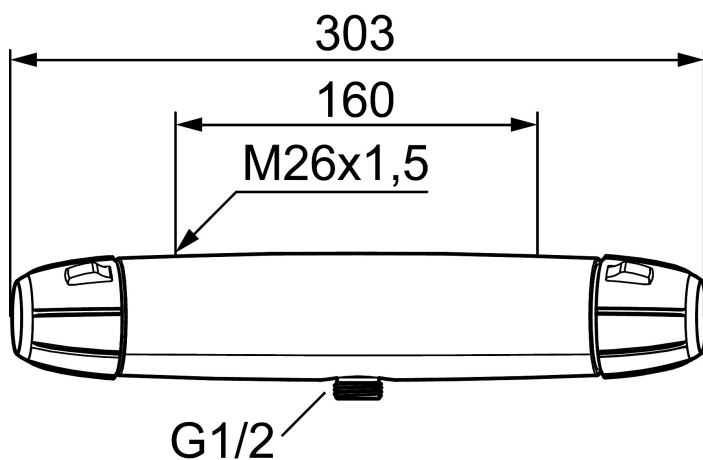

Art.nr: 82101000 RSK: 8343255

Utförande: Krom, 160 c/c

Unika egenskaper

Skyddsmodul 

- Utlopp ned
- Tryckbalanserad termostatblandare
- Keramisk avstängning
- Eco-stopp
- Med typgodkända backventiler
- Duschansl. utsprång från vägg: 70 mm