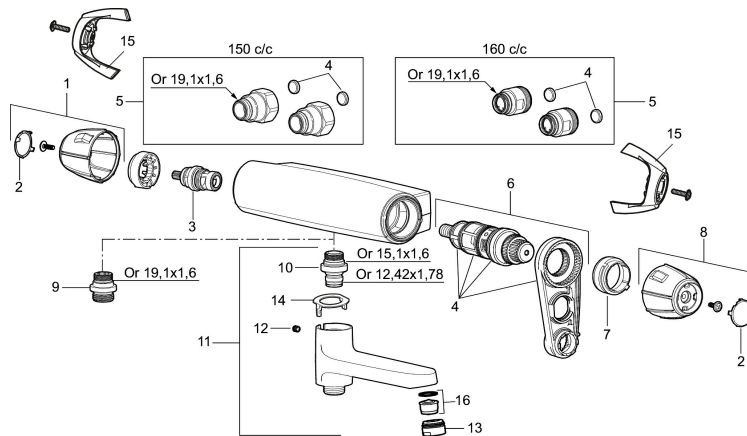

Art.nr: 82101000 RSK: 8343255

Utförande: Krom, 160 c/c

Unika egenskaper

Skyddsmodul 

- Utlopp ned
- Tryckbalanserad termostatblandare
- Keramisk avstängning
- Eco-stopp
- Med typgodkända backventiler
- Duschansl. utsprång från vägg: 70 mm

PRODUKTBESKRIVNING

9000E II duschblandare

Säkerhetsblandare för dusch i ny design. Blandarens stilrena form kompletterar de unika funktioner och den miljöhänsyn som kännetecknar 9000E-serien. Smart teknik spar vatten och energi utan att tumma på bekvämligheten för dig som användare. Utlopp ned.

Art.nr: 82101000

RSK: 8343255

Reservdelslista

NR.	ART.NR	RSK	BESKRIVNING
1	35782009	8592061	Ratt, mängdratt, komplett
2	39031006	8592062	Täcklock, svart, 2-pack
3	35900800	8585849	Keramiskt överstycke
4	38680009	8591701	Filtersats, inkl. o-ringar, serviceverktyg
5	59810800	8592006	Anslutningsnippel 150 c/c (vänstergängad)
5	59800800	8592005	Anslutningsnippel 160 c/c
6	38601009	8591609	Reglerpaket komplett, butiksförpackad
7	38520007	8591592	Skällningsskyddsring, standard, svart
8	35782109	8592063	Ratt, temperaturratt, komplett
8	35780150		Ratt, temperaturratt, max 38°
9	39710800	8591967	Nippel M18x1-G1/2 (duschblandare ej utlopp upp)
10	39754000	8591969	Nippel M18x1 med o-ring (badkarsblandare)
11	82990000	8154073	Utloppspip med vridpipomkastare
12	38086000	8439701	Låsskruv
13	29142400	8281526	Hylsa M24 utv., 13 mm
14	38521000	8295345	Spärring
15	35970150	8592055	Care-vred , svart, 2-pack