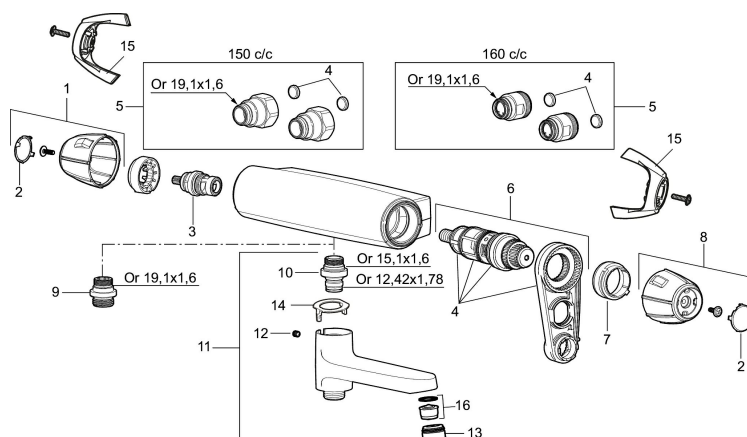

Unika egenskaper

Skyddsmodul 

PRODUKTBESKRIVNING

9000E II duschblandare

Säkerhetsblandare för dusch i ny design. Blandarens stilrena form kompletterar de unika funktioner och den miljöhänsyn som kännetecknar 9000E-serien. Smart teknik spar vatten och energi utan att tumma på bekvämligheten för dig som användare. Utlopp upp.

Art.nr: 82111000

RSK: 8343256

Reservdelslista

NR.	ART.NR	RSK	BESKRIVNING
1	35782009	8592061	Ratt, mängdratt, komplett
2	39031006	8592062	Täcklock, svart, 2-pack
3	35900800	8585849	Keramiskt överstycke
4	38680009	8591701	Filtersats, inkl. o-ringar, serviceverktyg
5	59810800	8592006	Anslutningsnippel 150 c/c (vänstergängad)
5	59800800	8592005	Anslutningsnippel 160 c/c
6	38601009	8591609	Reglerpaket komplett, butiksförpackad
7	38520007	8591592	Skällningsskyddsring, standard, svart
7	38520005		Skällningsskyddsring, max 38°, vit
8	35782109	8592063	Ratt, temperaturratt, komplett
8	35780150		Ratt, temperaturratt, max 38°
9	39710800	8591967	Nippel M18x1-G1/2 (duschblandare ej utlopp upp)
10	39754000	8591969	Nippel M18x1 med o-ring (badkarsblandare)
11	82990000	8154073	Utloppspip med vridpipomkastare
12	38086000	8439701	Låsskruv
13	29142400	8281526	Hylsa M24 utv., 13 mm
14	38521000	8295345	Spärring