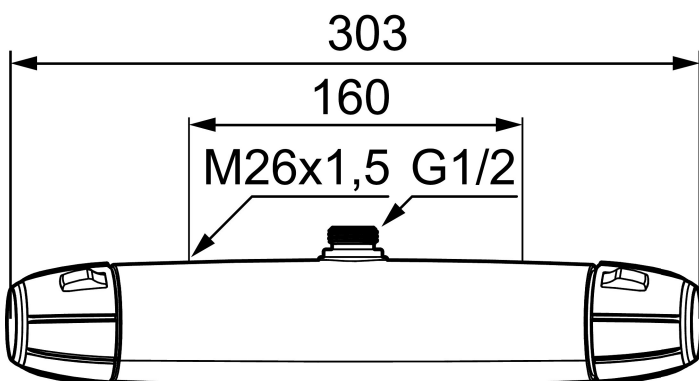

Unika egenskaper

Skyddsmodul