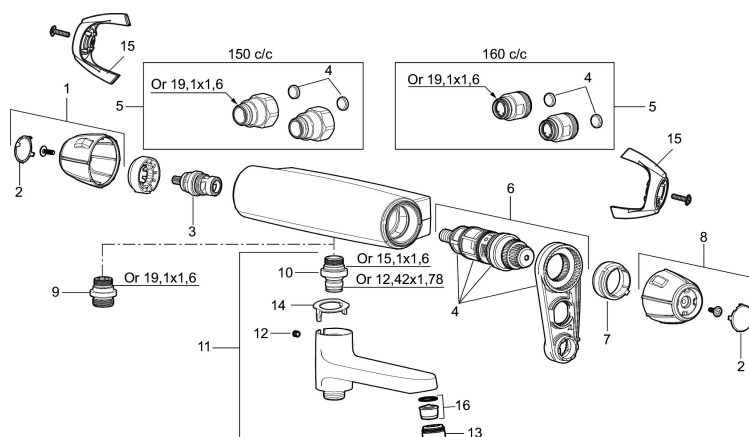

Art.nr: 82102500 RSK: 8343257

Utförande: Krom, 150 c/c

Unika egenskaper

Skyddsmodul 

- OBS! 150 c/c
- Utlopp ned
- Tryckbalanserad termostatblandare
- Keramisk avstängning
- Eco-stopp
- Med typgodkända backventiler
- Duschansl. utsprång från vägg: 85 mm

PRODUKTBESKRIVNING

9000E II duschblandare

Säkerhetsblandare för dusch i ny design. Blandarens stilrena form kompletterar de unika funktioner och den miljöhänsyn som kännetecknar 9000E-serien. Smart teknik spar vatten och energi utan att tumma på bekvämligheten för dig som användare. Utlopp ned.

Art.nr: 82102500

RSK: 8343257

Reservdelslista

NR.	ART.NR	RSK	BESKRIVNING
1	35782009	8592061	Ratt, mängdratt, komplett
2	39031006	8592062	Täcklock, svart, 2-pack
3	35900800	8585849	Keramiskt överstycke
4	38680009	8591701	Filtersats, inkl. o-ringar, serviceverktyg
5	59810800	8592006	Anslutningsnippel 150 c/c (vänstergängad)
5	59800800	8592005	Anslutningsnippel 160 c/c
6	38601009	8591609	Reglerpaket komplett, butiksförpackad
7	38520007	8591592	Skällningsskyddsring, standard, svart
8	35782109	8592063	Ratt, temperaturratt, komplett
8	35780150		Ratt, temperaturratt, max 38°
9	39710800	8591967	Nippel M18x1-G1/2 (duschblandare ej utlopp upp)
10	39754000	8591969	Nippel M18x1 med o-ring (badkarsblandare)
11	82990000	8154073	Utloppspip med vridpipomkastare
12	38086000	8439701	Låsskruv
13	29142400	8281526	Hylsa M24 utv., 13 mm
14	38521000	8295345	Spärring
15	35970150	8592055	Care-vred , svart, 2-pack