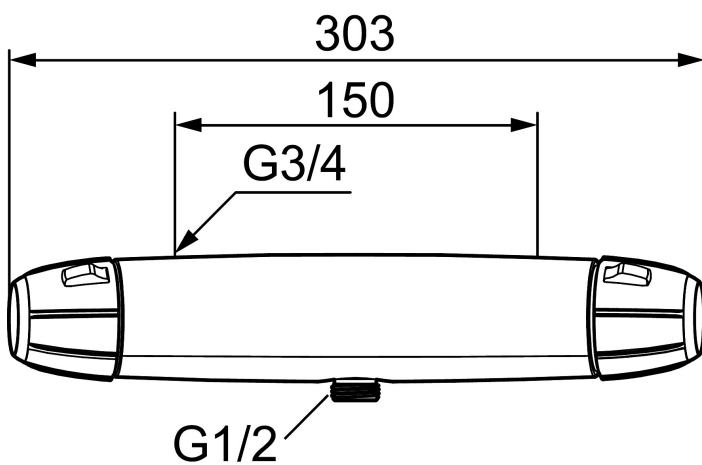

9000E II duschblandare

Säkerhetsblandare för dusch i ny design. Blandarens stilrena form kompletterar de unika funktioner och den miljöhänsyn som kännetecknar 9000E-serien. Smart teknik spar vatten och energi utan att tumma på bekvämligheten för dig som användare. Utlopp ned.

Art.nr: 82102500 RSK: 8343257

Utförande: Krom, 150 c/c

Unika egenskaper

Skyddsmodul 

- OBS! 150 c/c
- Utlopp ned
- Tryckbalanserad termostatblandare
- Keramisk avstängning
- Eco-stopp
- Med typgodkända backventiler
- Duschansl. utsprång från vägg: 85 mm