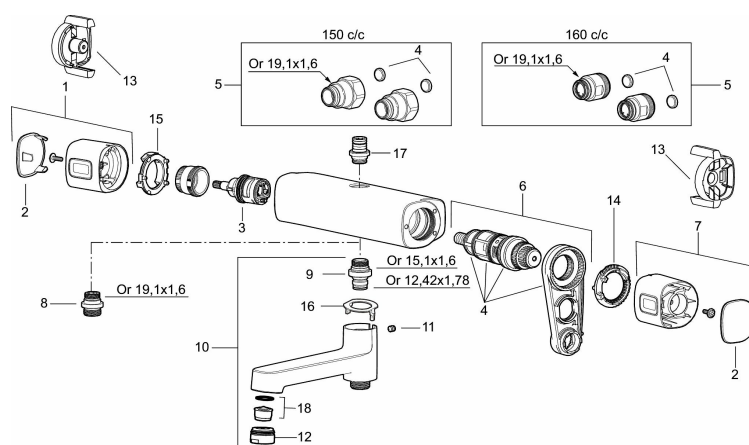

Art.nr: 83901500 **RSK:** 8343300

Utförande: Krom, 150 c/c

Unika egenskaper

Skyddsmodul 

- OBS! 150 c/c
- Tryckbalanserad termostatblandare
- Med vridpipomkastare
- Säkerhetsspärr 38°
- Eco-stopp
- Med typgodkända backventiler
- Piputsprång från vägg: 218 mm

Art.nr: 83901500

RSK: 8343300

Reservdelslista

NR.	ART.NR	RSK	BESKRIVNING
1	35480009	8592029	Ratt, mängdratt, komplett
2	39031500	8592052	Täcklock
3	35980009	8585850	Keramiskt överstycke, reversibelt
4	38680009	8591701	Filtersats, inkl. o-ringar, serviceverktyg
5	59800800	8592005	Anslutningsnippel 160 c/c
5	59810800	8592006	Anslutningsnippel 150 c/c (vänstergängad)
6	S600275	8397029	Reglerpaket, komplett med serviceverktyg
7	35480109	8592033	Ratt, temperaturratt, komplett
8	39710800	8591967	Nippel M18x1-G1/2 (duschblandare)
9	39754000	8591969	Nippel M18x1 med o-ring (badkarsblandare)
10	83990000	8154079	Utloppspip med vridpipomkastare
11	38086000	8439701	Låsskruv
12	29142400	8281526	Hylsa M24 utv., 13 mm
13	35976209	8592039	Care-vred , svart, 2-pack
14	38523000	8592058	Skållningsskyddsring