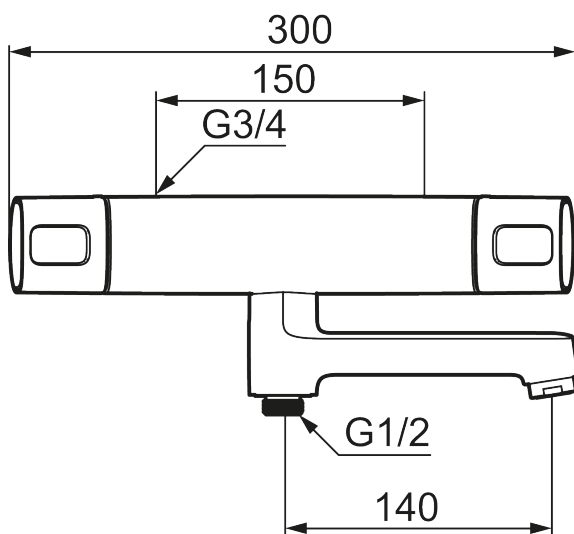

Art.nr: 83901500 **RSK:** 8343300

Utförande: Krom, 150 c/c

Unika egenskaper

Skyddsmodul 

- OBS! 150 c/c
- Tryckbalanserad termostatblandare
- Med vridpipomkastare
- Säkerhetsspärr 38°
- Eco-stopp
- Med typgodkända backventiler
- Piputsprång från vägg: 218 mm