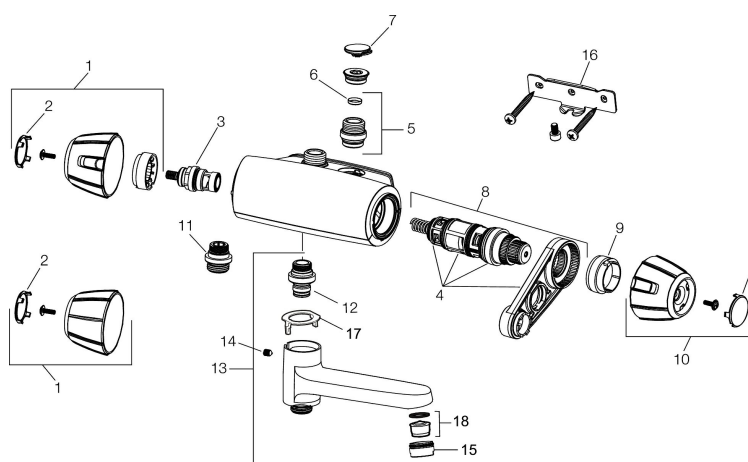

Art.nr: 82501004 RSK: 8343316

Utförande: Krom, svarta rattar, 40 c/c, inlopp ned

Unika egenskaper

Skyddsmodul 

- Tryckbalanserad termostatblandare med typgodkända backventiler
- Med greppvänliga rillade rattar i svart
- Keramisk avstängning
- Utlopp ned
- Med väggtätning
- Duschansl. utsprång från vägg: 55 mm
- Extra lättanvänd, godkänd av Reumatikerförbundet

Art.nr: 82501004

RSK: 8343316

Reservdelslista

NR.	ART.NR	RSK	BESKRIVNING
1	35781000	8592015	Ratt, mängdratt, komplett, krom
1	35780040	8591995	Ratt, mängdratt, komplett, svart
2	39031004	8592004	Täcklock, svart, 2-pack
3	35900800	8585849	Keramiskt överstycke
4	38680009	8591701	Filtersats, inkl. o-ringar, serviceverktyg
5	59820800	8591970	Anslutningsnippel
6	38632006	8590311	Filter, 2-pack
7	38692800	8591974	Täcklock, krom, 2-pack
8	38601009	8591609	Reglerpaket komplett, butiksförpackad
9	38520007	8591592	Skållningskyddsring, standard, svart
10	35780100	8591998	Ratt, temperaturratt, komplett, krom
10	35780140	8591997	Ratt, temperaturratt, komplett, svart
11	39710800	8591967	Nippel M18x1-G1/2 (duschblandare ej utlopp upp)
12	39754000	8591969	Nippel M18x1 med o-ring (badkarsblandare)