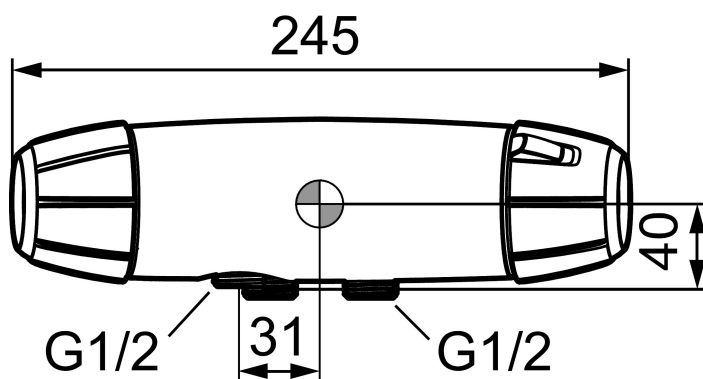

Art.nr: 82501004 RSK: 8343316

Utförande: Krom, svarta rattar, 40 c/c, inlopp ned

Unika egenskaper

Skyddsmodul 

- Tryckbalanserad termostatblandare med typgodkända backventiler
- Med greppvänliga rillade rattar i svart
- Keramisk avstängning
- Utlopp ned
- Med väggtätning
- Duschansl. utsprång från vägg: 55 mm
- Extra lättanvänd, godkänd av Reumatikerförbundet