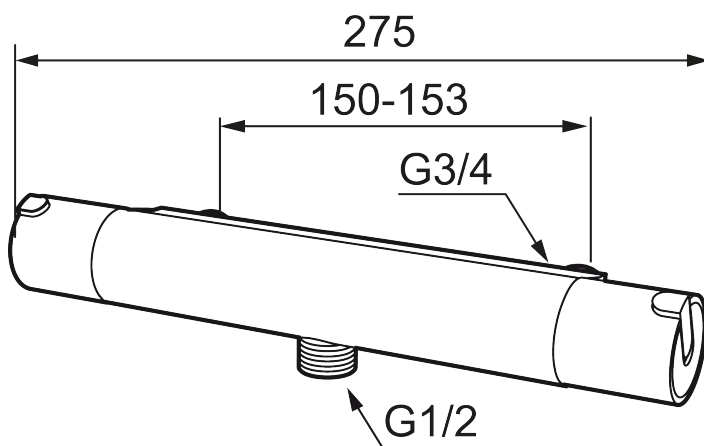

MORA REXX T5 duschblandare

Mora REXX är essensen av skandinavisk design och funktionalitet. Serien är minimalistisk och med enkelheten i fokus. Dess precision är dess innovation. När tradition och hantverk samsas med moderna tillverkningsmetoder och inspirerande formgivning, blir resultatet Mora REXX. Här i form av en vacker duschblandare med världsledande funktionalitet för säkerhet och komfort.

Art.nr: 707060 RSK: 8343991

Utförande: Krom, 150 c/c

Unika egenskaper

Skyddsmodul 

- OBS! 150 c/c
- Duschanslutning ned
- Säkerhetsspärr 38°
- Eco-stopp
- Utsprång med väggbricka 80 mm
- Ansl. inv. G3/4
- Återströmningsskydd enligt EU-standard SS-EN 1717

NR.	ART.NR	RSK	BESKRIVNING
15	38521000	8295345	Spärring
16	209494.AE	8314141	Nippel, till badkarsblandare
17	129380.AE	8345651	Backventil (2 st), 160 c/c