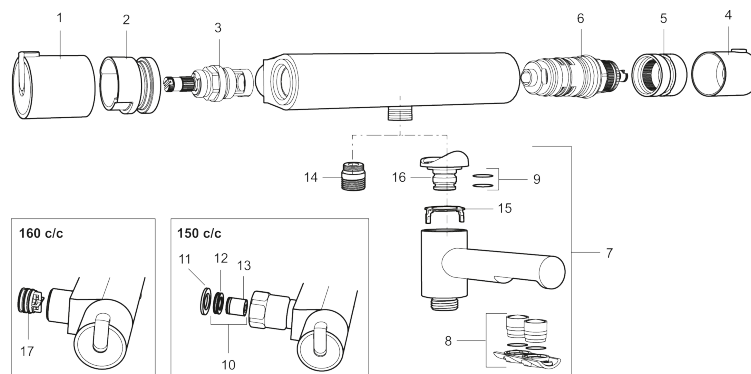

PRODUKTBSKRIVNING

MORA REXX T5 duschblandare

Mora REXX är essensen av skandinavisk design och funktionalitet. Serien är minimalistisk och med enkelheten i fokus. Dess precision är dess innovation. När tradition och hantverk samsas med moderna tillverkningsmetoder och inspirerande formgivning, blir resultatet Mora REXX. Här i form av en vacker duschblandare med världsledande funktionalitet för säkerhet och komfort.

Art.nr: 707060

RSK: 8343991

Reservdelslista

NR.	ART.NR	RSK	BESKRIVNING
1	209511.AE	8345176	Mängdvred, krom
1	209511.0011AE	8345177	Mängdvred, krom/svart
2	209513.AE	8346508	Stoppring, mängdvred
3	708467.AE	8345124	Överstykke
4	209510.AE	8345163	Temperaturvred, krom
4	209510.0011AE	8345164	Temperaturvred, krom/svart
5	209512.AE	8346507	Stoppring, temperaturvred
6	708468.AE	8345130	Termostatsats
7	209515	8344849	Utloppspip för ombyggnad av duschblandare, krom
7	209515.0011	8344850	Utloppspip för ombyggnad av duschblandare, krom/svart
8	209516.AE	8242291	Strålsamlarkit, krom
8	209516.0011AE	8242295	Strålsamlarkit, krom/svart
9	209519.AE	8938340	O-ringar
10	708338.AE		Backventil (2 st), 150 c/c
11	709339.AE	8938274	Packning 24/15x2, 2-pack
12	708080.AE		Silhållare, 150 c/c
13	139465.AE	8186872	Patronbackventil, 150 c/c
14	409659.AE	8187025	Utloppsnippel M18x1xG1/2