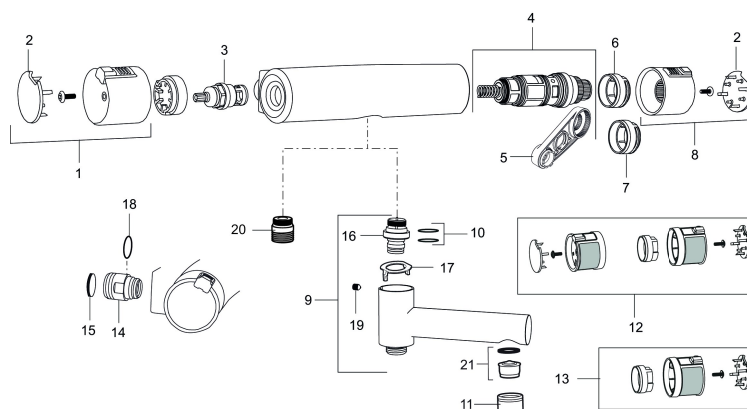

Art.nr: 731000 RSK: 8344062

Utförande: Krom, 160 c/c

Unika egenskaper

Skyddsmodul 

- Duschanslutning ned
- Tryckbalanserad termostatinsats
- Säkerhetsspärr 38°
- Eco-stopp
- Utsprång med väggbrička 70 mm
- Lead Free (blyfri)
- Återströmningsskydd enligt EU-standard SS-EN 1717

Art.nr: 731000

RSK: 8344062

Reservdelstlista

NR.	ART.NR	RSK	BESKRIVNING
1	409353.AA	8345088	Mängdvred, komplett, krom, butiksförpackad
1	409353.0011AA	8345087	Mängdvred, komplett, krom/svart, butiksförpackad
2	409358.AA	8345089	Täcklock, krom, butiksförpackad
2	409358.0011AA	8345090	Täcklock, svart, butiksförpackad
3	409354.AA	8345137	Keramiskt överstycke, butiksförpackad
4	409355.AE	8345136	Reglerpaket, komplett med serviceverktyg
5	891096.AE	8345921	Serviceverktyg
6	409363.AE	8346505	Skållningsskyddsring, (standard)
7	409364.AE	8346506	Skållningsskyddsring, (Max 42°)
8	409352.AA	8345086	Temperaturvred, komplett, krom, butiksförpackad
8	409352.0011AA	8345085	Temperaturvred, komplett, krom/svart, butiksförpackad
9	409356	8344853	Utloppspip för ombyggnad av duschblandare
10	209519.AE	8938340	O-ringar
11	131415.AE	8281512	Hylsa M24 utv., 15 mm, krom
12	409370.AA	8345139	Ombyggnadskit, Care, svart/krom, butiksförpackad
12	409370.0085AA	8345162	Ombyggnadskit, Care, lime/svart, butiksförpackad

NR.	ART.NR	RSK	BESKRIVNING
12	409370.0095AE	8345210	Ombyggnadskit, Care, röd/svart
13	409440.AE	8345211	Ombyggnadskit med fast temp. stop, Care, krom
14	409360.AA	8187781	Anslutningsnippel (150 c/c), butiksförpackad
14	409361.AE	8228492	Anslutningsnippel (160 c/c)
15	409359.AA	8345172	Filtersats för anslutningskoppling, butiksförpackad
16	409366.AE		Nippel M18x1, till badkarsblandare
17	129154.AE	8295332	Spärring
18	129131.AE	8295316	O-ring (18,1 x 1,6), 2 st
19	708655.AE	8295447	Låsskruv
20	409365.AE	8187026	Utlopps-nippel M18x1-G1/2 (duschblandare ej utlopp upp)
21	139783.AE	8281546	Strålsamlarinsats, 20-24 l/min vid 3 bar