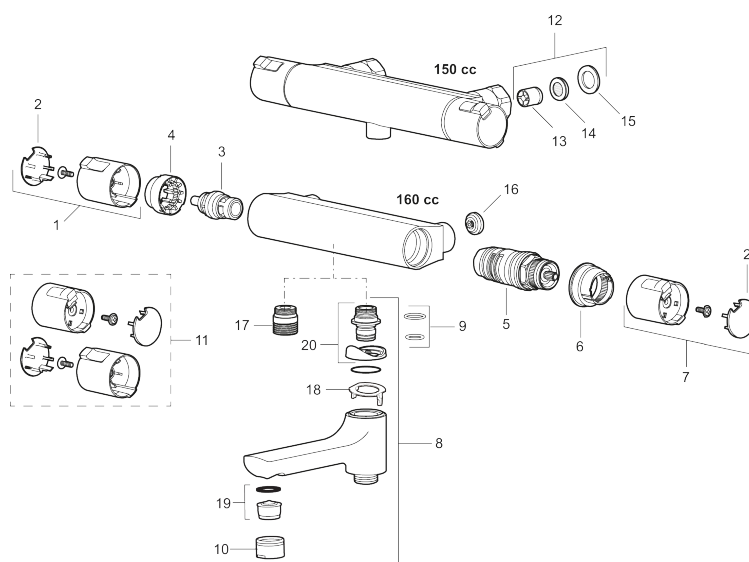

PRODUKTBESKRIVNING

MORA CERA shower system kit

Mora Cera dusch finns i flera varianter och är en del i en produktserie för att skapa ett enhetligt intryck och känsla i ditt hem. Välj bland takdusch-, handduschset eller ett helt badrumspaket. Hela Mora Cera-serien är utvecklad för att vara ett miljö och energisäkert val för hela familjen.

Art.nr: 241500

RSK: 8344147

Reservdelslista

NR.	ART.NR	RSK	BESKRIVNING
1	409653.AA	8345188	Mängdvred, komplett, krom, butiksförpackad
2	409658.AA	8345190	Täcklock, krom, butiksförpackad
3	409354.AA	8345137	Keramiskt överstycke, butiksförpackad
4	708079.AE		Eco, stoppring, avstängning
5	708764.AE	8345114	Termostatsats
6	209556.AE	8345184	Stoppring, temperatur
7	409654.AA	8345189	Temperaturvred, komplett, krom, butiksförpackad
8	409656	8344876	Utloppspip för ombyggnad av duschblandare
9	209519.AE	8938340	O-ringar
10	131415.AE	8281512	Hylsa M24 utv., 15 mm, krom
11	409650.AA	8345187	Mängd- och temperaturvred, komplett, krom, butiksförpackad
12	708338.AE		Backventil (2 st), 150 c/c
13	139465.AE	8186872	Patronbackventil, 150 c/c
14	708080.AE		Silhållare, 150 c/c
15	709339.AE	8938274	Packning 24/15x2, 2-pack
16	129380.AE	8345651	Backventil (2 st), 160 c/c