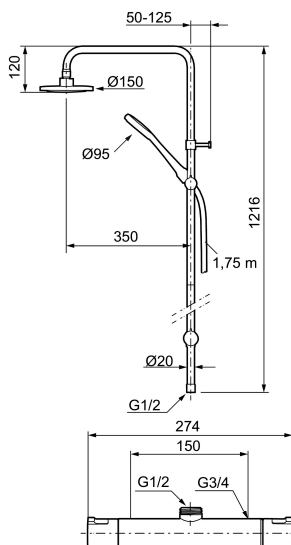

MORA CERA shower system kit

Mora Cera dusch finns i flera varianter och är en del i en produktserie för att skapa ett enhetligt intryck och känsla i ditt hem. Välj bland takdusch-, handduschset eller ett helt badrumspaket. Hela Mora Cera-serien är utvecklad för att vara ett miljö och energisäkert val för hela familjen.

Art.nr: 241500 RSK: 8344147

Utförande: Krom, 160 c/c

Består av:

Mora Cera duschblandare (art.nr. 241050):

- Säkerhetsspärr 38° och 42°
- Eco-stopp
- Återströmningsskydd enligt EU-standard SS-EN 1717
- Extra greppvänliga vred, godkänd av reumatikerförbundet

Mora Cera Shower System (art.nr. 130005):

- Omkastare med keramisk tätning
- Metallomspunnen slang 1750 mm, PVC- och BPA-fri innerslang
- Med antikalksystemet "Easy-Clean"
- Duschröret kan kapas vid behov
- Justerbart väggfäste
- Omkastaren kan monteras med vredet framåt eller åt sidan
- Valbar anslutning med/utan luftinblandning
- Luftinblandning ger komfortflöde vid 6 l/min, maxflöde 10 l/min