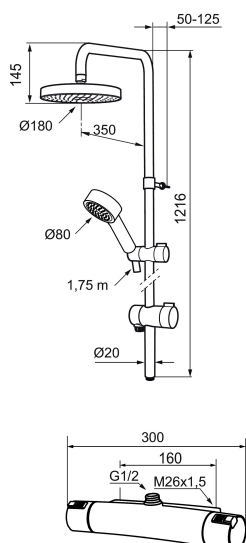

Unika egenskaper