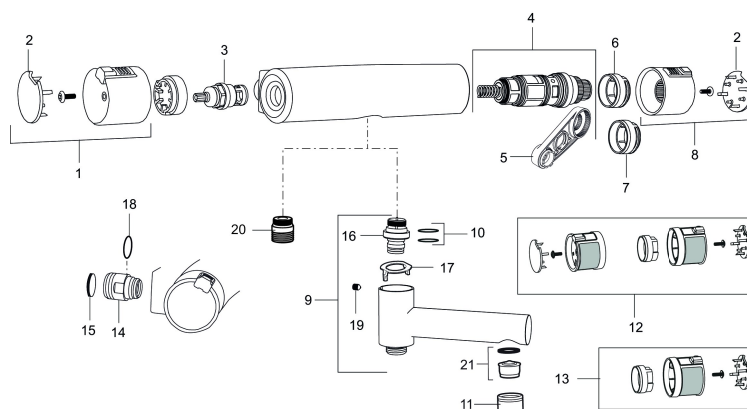

Art.nr: 731300.0011

RSK: 8344165

Reservdelstlista

NR.	ART.NR	RSK	BESKRIVNING
1	409353.AA	8345088	Mängdvred, komplett, krom, butiksförpackad
1	409353.0011AA	8345087	Mängdvred, komplett, krom/svart, butiksförpackad
2	409358.AA	8345089	Täcklock, krom, butiksförpackad
2	409358.0011AA	8345090	Täcklock, svart, butiksförpackad
3	409354.AA	8345137	Keramiskt överstycke, butiksförpackad
4	409355.AE	8345136	Reglerpaket, komplett med serviceverktyg
5	891096.AE	8345921	Serviceverktyg
6	409363.AE	8346505	Skållningsskyddsring, (standard)
7	409364.AE	8346506	Skållningsskyddsring, (Max 42°)
8	409352.AA	8345086	Temperaturvred, komplett, krom, butiksförpackad
8	409352.0011AA	8345085	Temperaturvred, komplett, krom/svart, butiksförpackad
9	409356	8344853	Utloppspip för ombyggnad av duschblandare
10	209519.AE	8938340	O-ringar
11	131415.AE	8281512	Hylsa M24 utv., 15 mm, krom
12	409370.AA	8345139	Ombyggnadskit, Care, svart/krom, butiksförpackad
12	409370.0085AA	8345162	Ombyggnadskit, Care, lime/svart, butiksförpackad

NR.	ART.NR	RSK	BESKRIVNING
12	409370.0095AE	8345210	Ombyggnadskit, Care, röd/svart
13	409440.AE	8345211	Ombyggnadskit med fast temp. stop, Care, krom
14	409360.AA	8187781	Anslutningsnippel (150 c/c), butiksförpackad
14	409361.AE	8228492	Anslutningsnippel (160 c/c)
15	409359.AA	8345172	Filtersats för anslutningskoppling, butiksförpackad
16	409366.AE		Nippel M18x1, till badkarsblandare
17	129154.AE	8295332	Spärring
18	129131.AE	8295316	O-ring (18,1 x 1,6), 2 st
19	708655.AE	8295447	Låsskruv
20	409365.AE	8187026	Utlopps-nippel M18x1-G1/2 (duschblandare ej utlopp upp)
21	139783.AE	8281546	Strålsamlarinsats, 20-24 l/min vid 3 bar