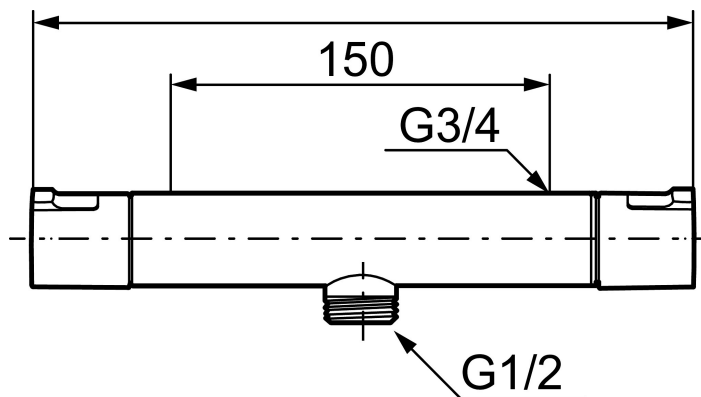

Art.nr: 241100 RSK: 8344175

Utförande: Krom, 150 c/c

### Unika egenskaper

Skyddsmodul 

- OBS! 150 c/c
- Duschanslutning ned
- Säkerhetspär 38° och 42°
- Eco-stopp
- Utsprång med väggbricka 80 mm
- Ansl. inv. G3/4
- Återströmningsskydd enligt EU-standard SS-EN 1717
- Extra greppvänliga vred, godkänd av reumatikerförbundet