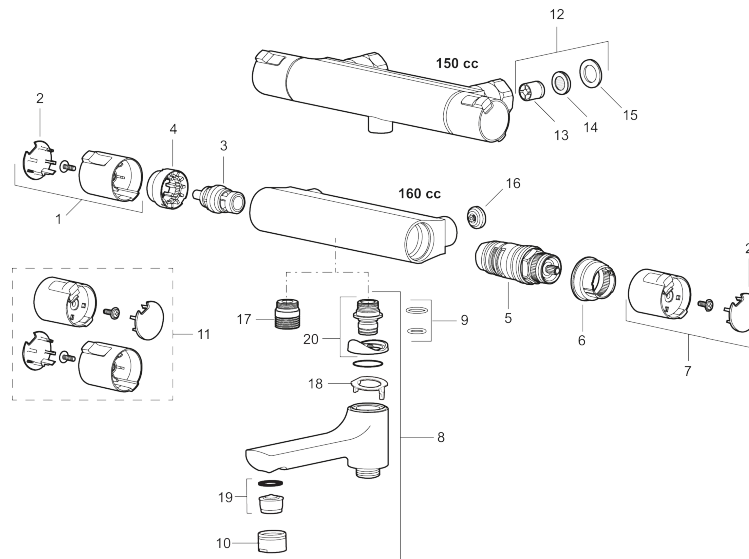

PRODUKTBESKRIVNING

MORA CERA T4 duschblandare

I Mora Cera har vi eftersträvat den perfekta kombinationen mellan hög komfort, låg vattenförbrukning och ett modernt formspråk. Med den senaste utvecklingen inom energiteknik, har vi till exempel halverat vattenförbrukningen i duschen - utan att kompromissa på komforten. Jämn temperatur i dusch och bad gör blandaren säker att använda för hela familjen.

Art.nr: 241100

RSK: 8344175

Reservdelslista

NR.	ART.NR	RSK	BESKRIVNING
1	409653.AA	8345188	Mängdvråd, komplett, krom, butiksförpackad
2	409658.AA	8345190	Täcklock, krom, butiksförpackad
3	409354.AA	8345137	Keramiskt överstycke, butiksförpackad
4	708079.AE		Eco, stoppring, avstängning
5	708764.AE	8345114	Termostatinsats
6	209556.AE	8345184	Stoppring, temperatur
7	409654.AA	8345189	Temperaturvråd, komplett, krom, butiksförpackad
8	409656	8344876	Utloppspip för ombyggnad av duschblandare
9	209519.AE	8938340	O-ringar
10	131415.AE	8281512	Hylsa M24 utv., 15 mm, krom
11	409650.AA	8345187	Mängd- och temperaturvråd, komplett, krom, butiksförpackad
12	708338.AE		Backventil (2 st), 150 c/c
13	139465.AE	8186872	Patronbackventil, 150 c/c
14	708080.AE		Silhållare, 150 c/c