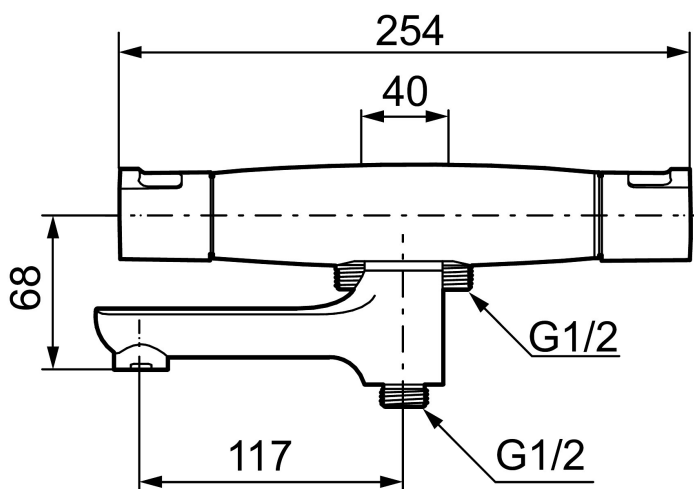

Art.nr: 246000 RSK: 8344182

Utförande: Krom, 40 c/c, röranslutning ned

### Skyddsmodul HC

- Utloppspip med inbyggd omkastare
- Säkerhetsspärr 38° och 42°
- Eco-stopp
- Piputsprång från vägg 171 mm
- Inklusive avtätat väggfäste
- Återströmningsskydd enligt EU-standard SS-EN 1717
- Extra greppvänliga vred, godkänd av reumatikerförbundet