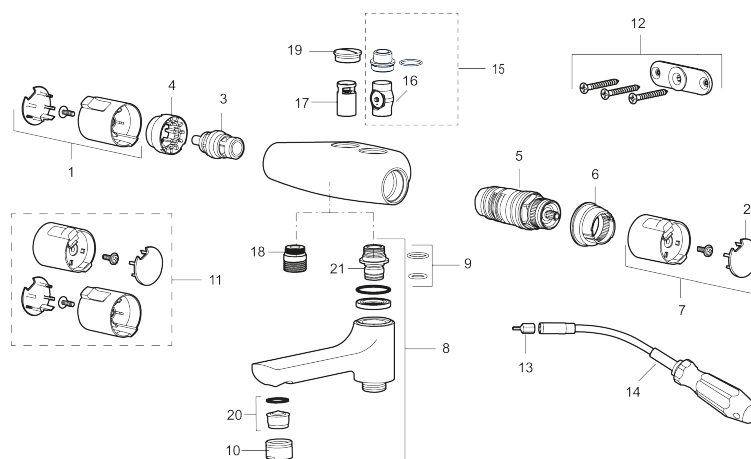

PRODUKTBeskrivning

CERA T4 badkarsblandare

I Mora Cera har vi eftersträvat den perfekta kombinationen mellan hög komfort, låg vattenförbrukning och ett modernt formspråk. Med den senaste utvecklingen inom energiteknik, har vi till exempel halverat vattenförbrukningen i duschen - utan att kompromissa på komforten. Jämn temperatur i dusch och bad gör blandaren säker att använda för hela familjen.

Art.nr: 246000

RSK: 8344182

Reservdelslista

NR.	ART.NR	RSK	BESKRIVNING
1	409653.AA	8345188	Mängdvred, komplett, krom, butiksförpackad
2	409658.AA	8345190	Täcklock, krom, butiksförpackad
3	S600274	8397028	Keramiskt överstycke G1/2
4	708079.AE		Eco, stoppring, avstängning
5	708764.AE	8345114	Termostatinsats
6	209556.AE	8345184	Stoppring, temperatur
7	409654.AA	8345189	Temperaturvred, komplett, krom, butiksförpackad
8	409656	8344876	Utloppspip för ombyggnad av duschblandare
9	209519.AE	8938340	O-ringar
10	131415.AE	8281512	Hylsa M24 utv., 15 mm, krom
11	409650.AA	8345187	Mängd- och temperaturvred, komplett, krom, butiksförpackad
12	159006.AE	8187806	Väggfäste Mora Cera 40 c/c, komplett
13	159027.AE	8345938	3 mm bits för böjbar nyckel
14	S600296	3870202	Hylsnyckel, böjbar
15	409320	8187807	Vaska ombyggnadssats
16	109196.AE	8345618	Insats med backventil, Vaska