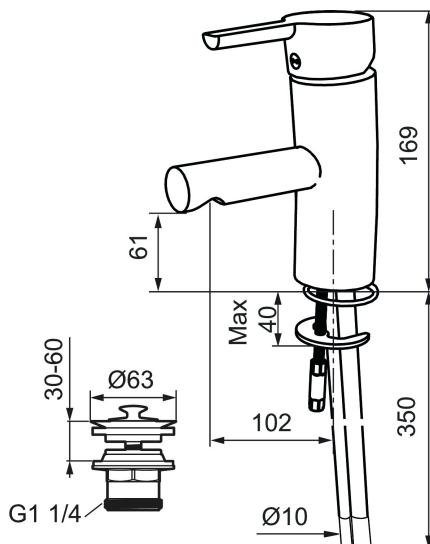

## MORA MMIX B5 tvättställsblandare

Mora MMIX kombinerar en formskön och ergonomisk design med en energieffektiv insida. Designen präglas av en smekamt böljande geometri och förmedlar en tidlös och sammanhängande stil över hela serien. Vårt unika miljökoncept EcoSafe™ ligger till grund för utvecklingsarbetet och bidrar till låg energiförbrukning och långsiktig miljöhänsyn. Blandaren är blyfri.

Art.nr: 733020.CA RSK: 8344515 Flöde 3 bar: 4,7 l/min

Utförande: Krom, ansl. slät ände Ø10 mm

### Unika egenskaper

Skyddsmodul 

- Med silpluggventil
- ESS (energisparsystem)
- Mjukstängning med keramisk tätning
- Omställbar flödesbegränsning och temperaturspär
- Eco (energi- och vattenbesparande konstantflödesstrålsamlare, 5 l/min vid 2–6 bar)
- Flexibla anslutningsrör i metallomspunnen Soft PEX®
- Godkänd av reumatikerförbundet
- Lead Free (blyfri), avser blandare
- Hålmått Ø33,5-37 mm