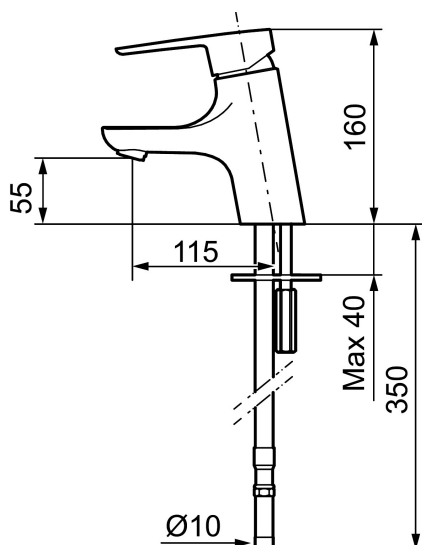

## MORA CERA B5 tvättställsblandare

Mora Cera är en tvättställsblandare med tilltalande modern design som samtidigt är energieffektiv och användarvänlig för hela familjen. Mora Cera skapar en lyxig känsla i ditt badrum, samtidigt som du sparar på både miljön och energikostnader. De integrerade sparfunktionerna i kranen påverkar inte användarkomforten - det som du kommer att märka är att vatten och energikostnaderna minskar!

Art.nr: 243000.CA RSK: 8344534 Flöde 3 bar: 4,8 l/min

Utförande: Krom, ansl. slät ände Ø10 mm

### Unika egenskaper

Skyddsmodul 

- ESS (energisparsystem)
- Mjukstängning med keramisk tätning
- Omställbar flödesbegränsning och temperaturspär
- Eco (energi- och vattenbesparande konstantflödesstrålsamlare, 5 l/min vid 2–6 bar)
- Flexibla anslutningsrör i metallomspunnen Soft PEX®
- Godkänd av reumatikerförbundet
- Hålmått Ø33,5-37 mm

## Reservdelsslista

NR.	ART.NR	RSK	BESKRIVNING
1	209524.AE	8346915	Spärrsegment
2	209543.AE	8346916	Spärrsegment 40°
3	S600206	8233049	Självstängande handdusch, krom
4	409340.AE	8531598	Stabiliseringssats
5	131410.AE	8281509	Hylsa M22 inv.
6	131413.AE	8281511	Hylsa M24 utv., 13 mm
7	409387.AE	8346912	Fästdetaljer, tvätt
8	409388.AE	8346914	Fästdetaljer
9	409600.AE	8345186	Spak, komplett
10	409391.AE	8344865	Täckhylsa
11	409392.AE	8344866	Färgmarkering och fästskruv
12	409395.AE	8326732	Utloppspip K5, komplett
13	409396.AE	8326733	Utloppspip K7, komplett
14	409393.AE	8345179	Fästnippel för insats, inkl serviceverktyg