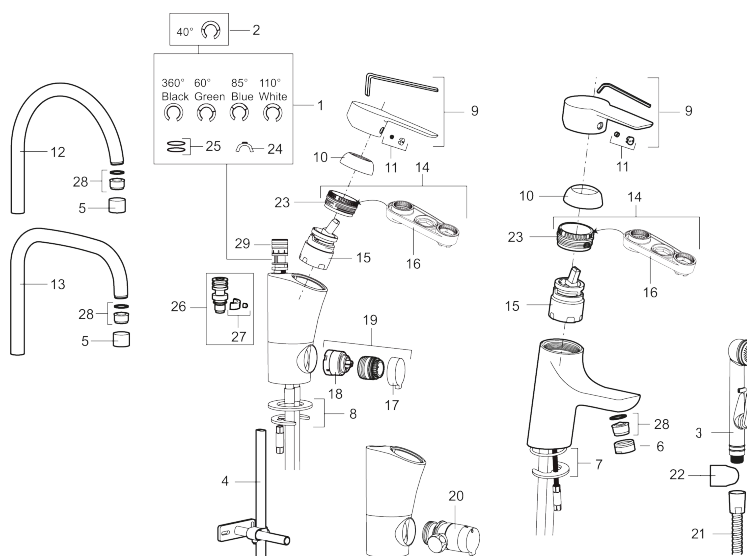

Art.nr: 243000.CA RSK: 8344534 Flöde 3 bar: 4,8 l/min

Utförande: Krom, ansl. slät ände Ø10 mm

## Reservdelsslista

NR.	ART.NR	RSK	BESKRIVNING
1	209524.AE	8346915	Spärrsegment
2	209543.AE	8346916	Spärrsegment 40°
3	S600206	8233049	Självstängande handdusch, krom
4	409340.AE	8531598	Stabiliseringssats
5	131410.AE	8281509	Hylsa M22 inv.
6	131413.AE	8281511	Hylsa M24 utv., 13 mm
7	409387.AE	8346912	Fästdetaljer, tvätt
8	409388.AE	8346914	Fästdetaljer
9	409600.AE	8345186	Spak, komplett
10	409391.AE	8344865	Täckhylsa
11	409392.AE	8344866	Färgmarkering och fästskruv
12	409395.AE	8326732	Utloppspip K5, komplett
13	409396.AE	8326733	Utloppspip K7, komplett
14	409393.AE	8345179	Fästnippel för insats, inkl serviceverktyg