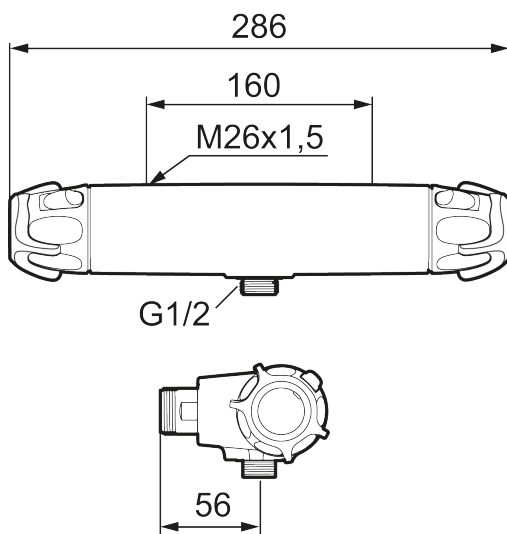

9000XE care duschblandare

Art.nr: 86804000 RSK: 8350320 Flöde 3 bar: 12,2 l/min

Utförande: Krom, 160 c/c

- Utlopp ned
- Tryckbalanserad termostatblandare
- Eco Flow
- Säkerhetsspärr 38 °C
- Eco-stopp
- Lead Free (blyfri)
- Återströmningsskydd enligt EU-standard SS-EN 1717, uppfyller även kraven med dubbla backventiler gällande återströmning enligt Säker Vatten § 5.3
- Ljudklass 1

Unika egenskaper

Skyddsmodul 

PRODUKTBESKRIVNING

9000XE care duschblandare

Art.nr: 86804000

RSK: 8350320

Reservdelslista

NR.	ART.NR	RSK	BESKRIVNING
1	S600083	8218917	Ratt, mängdratt, komplett, krom
1	S600083.75	8218919	Ratt, mängdratt, komplett, borstad krom
2	S600116	8218920	Täcklock, krom
2	S600116.75	8218922	Täcklock, borstad krom
3	S600082	8218914	Ratt, temperaturratt, komplett, krom
3	S600082.75	8218916	Ratt, temperaturratt, komplett, borstad krom
4	S600020	8441462	Reversibelt överstycke 12 l/min, med serviceverktyg
4	S600269	8387232	Reversibelt överstycke 12 l/min
4	S600021	8441463	Reversibelt överstycke 22 l/min, med serviceverktyg
4	S600270	8387233	Reversibelt överstycke 22 l/min
5	S600086	8439710	Stoppring, för ett utlopp (ned eller upp)
6	S600087	8439711	Skållningsskyddsring, max 50 °C
6	S600026	8439708	Skållningsskyddsring, max 42 °C
6	S600365	8397058	Skållningsskyddsring, max 38°, svart
7	S600084	8439709	Termostatinsats, komplett med serviceverktyg
7	S600271	8397030	Termostatinsats, utan serviceverktyg
8	S600088	8439712	Nippel M18x1-G1/2 (duschblandare)
9	39754000	8591969	Nippel M18x1 med o-ring (badkarsblandare)
10	59800800	8592005	Anslutningsnippel 160 c/c
11	38632006	8590311	Filter, 2-pack
12	S600077	8241000	Utloppspip med vridpipomkastare, krom

NR.	ART.NR	RSK	BESKRIVNING
12	S600077.75	8357750	Utloppspip med vridpipomkastare, borstad krom
13	38521000	8295345	Spärring
14	38086000	8439701	Låsskruv
15	S600105	8439713	Care-vred, svart, 2-pack
16	39710800	8591967	Nippel M18x1-G1/2 (duschblandare)