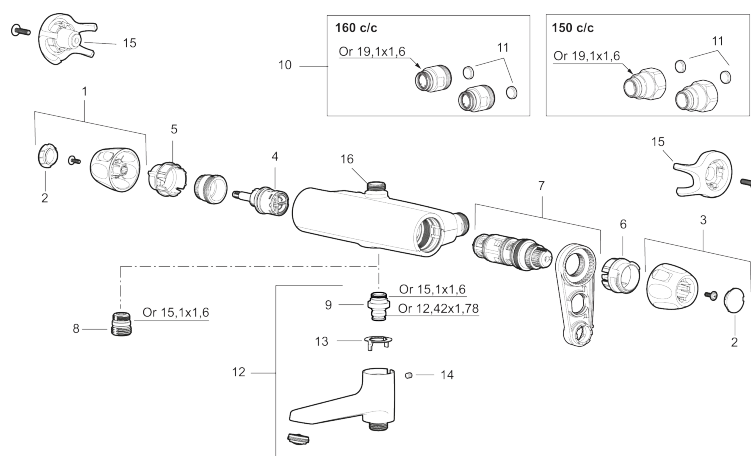

9000XE care duschblandare

Art.nr: 86804000 RSK: 8350320 Flöde 3 bar: 12,2 l/min

Utförande: Krom, 160 c/c

- Utlopp ned
- Tryckbalanserad termostatblandare
- Eco Flow
- Säkerhetsspärr 38 °C
- Eco-stopp
- Lead Free (blyfri)
- Återströmningsskydd enligt EU-standard SS-EN 1717, uppfyller även kraven med dubbla backventiler gällande återströmning enligt Säker Vatten § 5.3
- Ljudklass 1

Unika egenskaper

Skyddsmodul 

PRODUKTBESKRIVNING

9000XE care duschblandare

Art.nr: 86804000

RSK: 8350320

Reservdelslista

NR.	ART.NR	RSK	BESKRIVNING
1	S600083	8218917	Ratt, mängdratt, komplett, krom
1	S600083.75	8218919	Ratt, mängdratt, komplett, borstad krom
2	S600116	8218920	Täcklock, krom
2	S600116.75	8218922	Täcklock, borstad krom
3	S600082	8218914	Ratt, temperaturratt, komplett, krom
3	S600082.75	8218916	Ratt, temperaturratt, komplett, borstad krom
4	S600020	8441462	Reversibelt överstycke 12 l/min, med serviceverktyg
4	S600269	8387232	Reversibelt överstycke 12 l/min
4	S600021	8441463	Reversibelt överstycke 22 l/min, med serviceverktyg
4	S600270	8387233	Reversibelt överstycke 22 l/min
5	S600086	8439710	Stoppring, för ett utlopp (ned eller upp)
6	S600087	8439711	Skållningsskyddsring, max 50 °C
6	S600026	8439708	Skållningsskyddsring, max 42 °C
6	S600365	8397058	Skållningsskyddsring, max 38°, svart
7	S600084	8439709	Termostatinsats, komplett med serviceverktyg
7	S600271	8397030	Termostatinsats, utan serviceverktyg
8	S600088	8439712	Nippel M18x1-G1/2 (duschblandare)
9	39754000	8591969	Nippel M18x1 med o-ring (badkarsblandare)
10	59800800	8592005	Anslutningsnippel 160 c/c
11	38632006	8590311	Filter, 2-pack
12	S600077	8241000	Utloppspip med vridpipomkastare, krom

NR.	ART.NR	RSK	BESKRIVNING
12	S600077.75	8357750	Utloppspip med vridpipomkastare, borstad krom
13	38521000	8295345	Spärring
14	38086000	8439701	Låsskruv
15	S600105	8439713	Care-vred, svart, 2-pack
16	39710800	8591967	Nippel M18x1-G1/2 (duschblandare)