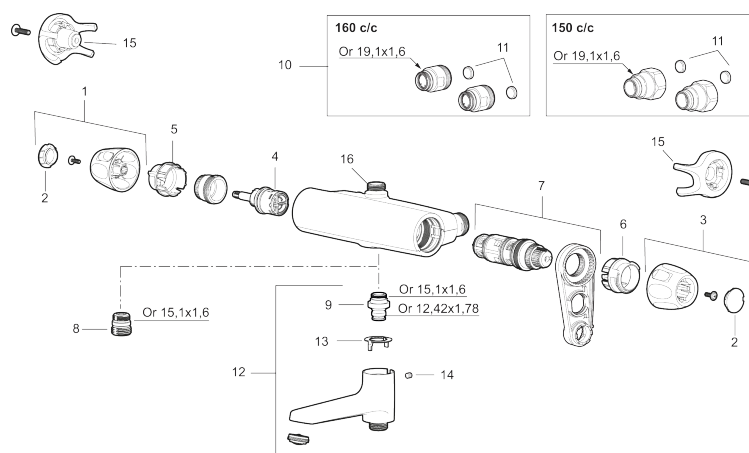

9000XE duschblandare

Art.nr: 86818500 RSK: 8350384 Flöde 3 bar: 20,0 l/min

Utförande: Krom, 150 c/c

- OBS! 150 c/c
- Utlopp upp
- För takdusch med G1/2-anslutning
- Tryckbalanserad termostatblandare
- Säkerhetsspärr 38 °C
- Eco-stopp
- Lead Free (blyfri)
- Återströmningskydd enligt EU-standard SS-EN 1717, uppfyller även kraven med dubbla backventiler gällande återströmning enligt Säker Vatten § 5.3
- Ljudklass 1

Unika egenskaper

Skyddsmodul 

PRODUKTBEKRIVNING

9000XE duschblandare

Art.nr: 86818500

RSK: 8350384

Reservdelslista

NR.	ART.NR	RSK	BESKRIVNING
1	S600083	8218917	Ratt, mängdratt, komplett, krom
1	S600083.75	8218919	Ratt, mängdratt, komplett, borstad krom
2	S600116	8218920	Täcklock, krom
2	S600116.75	8218922	Täcklock, borstad krom
3	S600082	8218914	Ratt, temperaturratt, komplett, krom
3	S600082.75	8218916	Ratt, temperaturratt, komplett, borstad krom
4	S600020	8441462	Reversibelt överstycke 12 l/min, med serviceverktyg
4	S600269	8387232	Reversibelt överstycke 12 l/min
4	S600021	8441463	Reversibelt överstycke 22 l/min, med serviceverktyg
4	S600270	8387233	Reversibelt överstycke 22 l/min
5	S600086	8439710	Stoppring, för ett utlopp (ned eller upp)
6	S600087	8439711	Skållningsskyddsring, max 50 °C
6	S600026	8439708	Skållningsskyddsring, max 42 °C
6	S600365	8397058	Skållningsskyddsring, max 38°, svart
7	S600084	8439709	Termostatinsats, komplett med serviceverktyg
7	S600271	8397030	Termostatinsats, utan serviceverktyg
8	S600088	8439712	Nippel M18x1-G1/2 (duschblandare)
9	39754000	8591969	Nippel M18x1 med o-ring (badkarsblandare)
10	59800800	8592005	Anslutningsnippel 160 c/c
11	38632006	8590311	Filter, 2-pack
12	S600077	8241000	Utloppspip med vridpipomkastare, krom

NR.	ART.NR	RSK	BESKRIVNING
12	S600077.75	8357750	Utloppspip med vridpipomkastare, borstad krom
13	38521000	8295345	Spärring
14	38086000	8439701	Låsskruv
15	S600105	8439713	Care-vred, svart, 2-pack
16	39710800	8591967	Nippel M18x1-G1/2 (duschblandare)