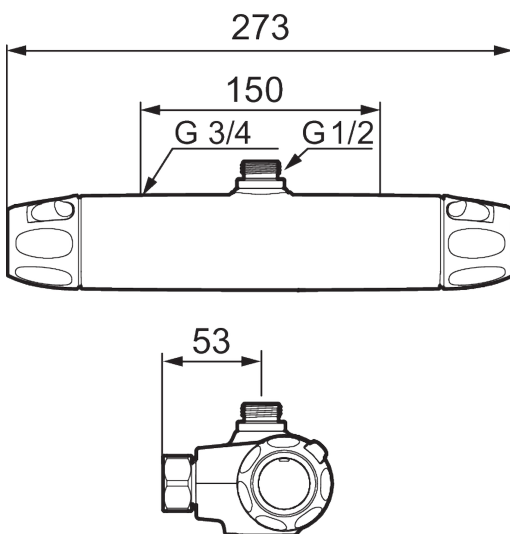

9000XE duschblandare

Art.nr: 86818500 RSK: 8350384 Flöde 3 bar: 20,0 l/min

Utförande: Krom, 150 c/c

- OBS! 150 c/c
- Utlopp upp
- För takdusch med G1/2-anslutning
- Tryckbalanserad termostatblandare
- Säkerhetsspärr 38 °C
- Eco-stopp
- Lead Free (blyfri)
- Återströmningskydd enligt EU-standard SS-EN 1717, uppfyller även kraven med dubbla backventiler gällande återströmning enligt Säker Vatten § 5.3
- Ljudklass 1

Unika egenskaper

Skyddsmodul 

PRODUKTBEKRIVNING

9000XE duschblandare

Art.nr: 86818500

RSK: 8350384

Reservdelslista

NR.	ART.NR	RSK	BESKRIVNING
1	S600083	8218917	Ratt, mängdratt, komplett, krom
1	S600083.75	8218919	Ratt, mängdratt, komplett, borstad krom
2	S600116	8218920	Täcklock, krom
2	S600116.75	8218922	Täcklock, borstad krom
3	S600082	8218914	Ratt, temperaturratt, komplett, krom
3	S600082.75	8218916	Ratt, temperaturratt, komplett, borstad krom
4	S600020	8441462	Reversibelt överstycke 12 l/min, med serviceverktyg
4	S600269	8387232	Reversibelt överstycke 12 l/min
4	S600021	8441463	Reversibelt överstycke 22 l/min, med serviceverktyg
4	S600270	8387233	Reversibelt överstycke 22 l/min
5	S600086	8439710	Stoppring, för ett utlopp (ned eller upp)
6	S600087	8439711	Skållningsskyddsring, max 50 °C
6	S600026	8439708	Skållningsskyddsring, max 42 °C
6	S600365	8397058	Skållningsskyddsring, max 38°, svart
7	S600084	8439709	Termostatinsats, komplett med serviceverktyg
7	S600271	8397030	Termostatinsats, utan serviceverktyg
8	S600088	8439712	Nippel M18x1-G1/2 (duschblandare)
9	39754000	8591969	Nippel M18x1 med o-ring (badkarsblandare)
10	59800800	8592005	Anslutningsnippel 160 c/c
11	38632006	8590311	Filter, 2-pack
12	S600077	8241000	Utloppspip med vridpipomkastare, krom

NR.	ART.NR	RSK	BESKRIVNING
12	S600077.75	8357750	Utloppspip med vridpipomkastare, borstad krom
13	38521000	8295345	Spärring
14	38086000	8439701	Låsskruv
15	S600105	8439713	Care-vred, svart, 2-pack
16	39710800	8591967	Nippel M18x1-G1/2 (duschblandare)