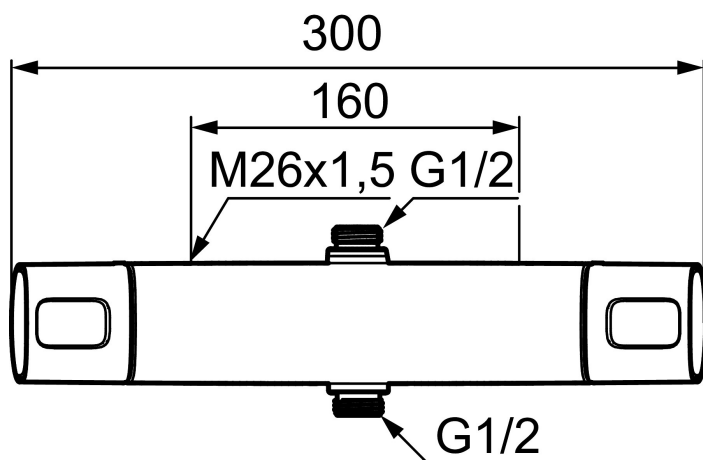

Art.nr: 83840000 **RSK:** 8351012

Utförande: Krom, 160 c/c, utlopp upp och ned

Unika egenskaper

Skyddsmodul 

- Utlopp upp och ned
- För takdusch med G1/2-anslutning
- Med reversibelt överstycke
- Tryckbalanserad termostatblandare
- Keramisk avstängning
- Eco-stopp
- Med typgodkända backventiler
- Duschansl. utsprång från vägg: 69 mm