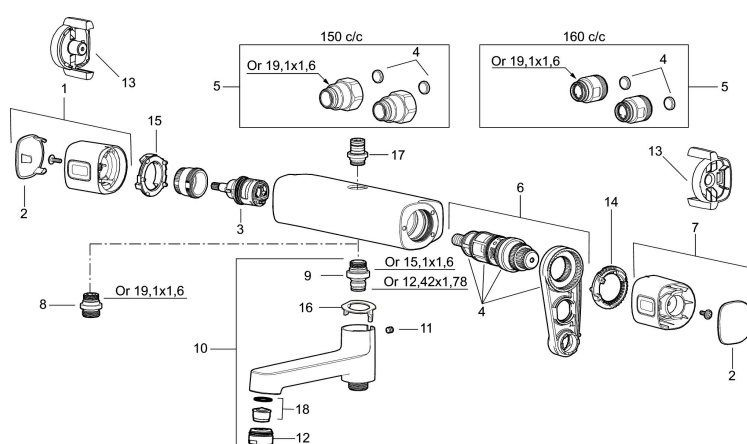

Art.nr: 83840000 **RSK:** 8351012

Utförande: Krom, 160 c/c, utlopp upp och ned

Unika egenskaper

Skyddsmodul 

- Utlopp upp och ned
- För takdusch med G1/2-anslutning
- Med reversibelt överstycke
- Tryckbalanserad termostatblandare
- Keramisk avstängning
- Eco-stopp
- Med typgodkända backventiler
- Duschansl. utsprång från vägg: 69 mm

Art.nr: 83840000

RSK: 8351012

Reservdelista

NR.	ART.NR	RSK	BESKRIVNING
1	35480009	8592029	Ratt, mängdratt, komplett
2	39031500	8592052	Täcklock
3	35980009	8585850	Keramiskt överstycke, reversibelt
4	38680009	8591701	Filtersats, inkl. o-ringar, serviceverktyg
5	59800800	8592005	Anslutningsnippel 160 c/c
5	59810800	8592006	Anslutningsnippel 150 c/c (vänstergängad)
6	38601009	8591609	Reglerpaket komplett, butiksförpackad
7	35480109	8592033	Ratt, temperaturratt, komplett
8	39710800	8591967	Nippel M18x1-G1/2 (duschblandare ej utlopp upp)
9	39754000	8591969	Nippel M18x1 med o-ring (badkarsblandare)
10	83990000	8154079	Utloppspip med vridpipomkastare
11	38086000	8439701	Låsskruv
12	29142400	8281526	Hylsa M24 utv., 13 mm
13	35976209	8592039	Care-vred , svart, 2-pack
14	38523000	8592058	Skållningsskyddsring