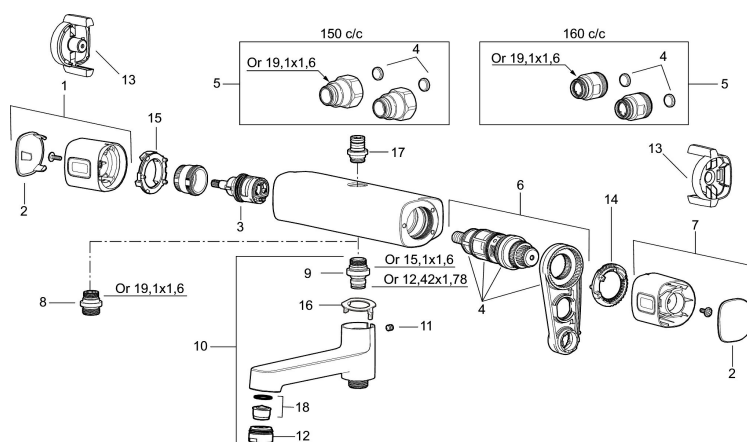

PRODUKTBESKRIVNING

SILJAN takduschpaket

I vår nya serie Siljan har vi förenat design och miljö- och energibesparande funktioner utan att ge avkall på komfort. Siljan dusch finns som takdusch- eller handduschset i många varianter. Kombinera gärna med en Siljan dusch- eller badtermostatblandare eller gör det enkelt och välj någon av våra färdiga dusch- och badpaketlösningar – smarta allt-i-ett-paket med tak- eller handduschset.

Art.nr: 83830000

RSK: 8377322

Reservdelslista

NR.	ART.NR	RSK	BESKRIVNING
1	35480009	8592029	Ratt, mängdratt, komplett
2	39031500	8592052	Täcklock
3	35980009	8585850	Keramiskt överstycke, reversibelt
4	38680009	8591701	Filtersats, inkl. o-ringar, serviceverktyg
5	59800800	8592005	Anslutningsnippel 160 c/c
5	59810800	8592006	Anslutningsnippel 150 c/c (vänstergängad)
6	38601009	8591609	Reglerpaket komplett, butiksförpackad
7	35480109	8592033	Ratt, temperaturratt, komplett
8	39710800	8591967	Nippel M18x1-G1/2 (duschblandare ej utlopp upp)
9	39754000	8591969	Nippel M18x1 med o-ring (badkarsblandare)
10	83990000	8154079	Utloppspip med vridpipomkastare
11	38086000	8439701	Låsskruv
12	29142400	8281526	Hylsa M24 utv., 13 mm
13	35976209	8592039	Care-vred , svart, 2-pack
14	38523000	8592058	Skållningsskyddsring
15	38531000	8592059	Stoppring, standard