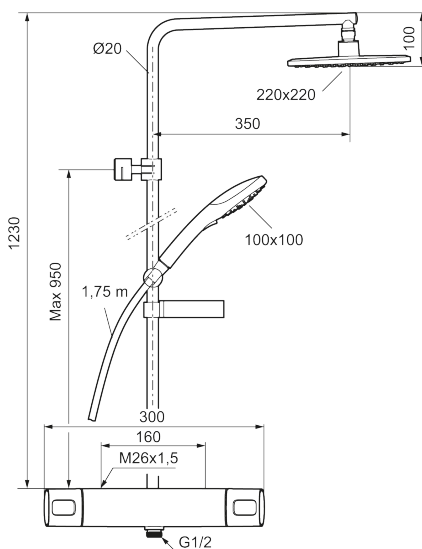

**Art.nr:** 83830000 **RSK:** 8377322 **Flöde 3 bar:** 10,7 l/min

**Utförande:** Krom, 160 c/c

### Unika egenskaper

Skyddsmodul 

- Säkerhetsblandare Siljan och takdusch Siljan
- Med reversibelt överstycke
- Tak- och handdusch med kalkavvisande sil
- Eco Flow, 3-strålig handdusch 7,5 l/min och takdusch 10,7 l/min
- Slang, duschstång med väggfästning (kan kapas vid behov), tvålhylla ingår
- Väggfäste justerbart  $\pm 5$  mm i höjddled och 50-100 mm utsprång från vägg, 2x18 mm distanser medföljer, med väggfästning, dold rörskarv
- Duschansl. utsprång från vägg: 69 mm
- Energieffektivt takduschpaket med forcerbart Eco-stop