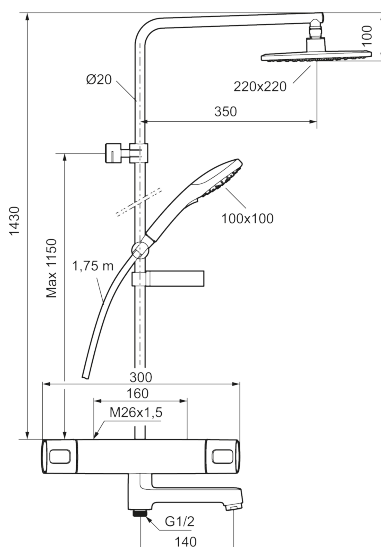

Art.nr: 83930000 RSK: 8377333 Flöde 3 bar: 22,0 l/min

Utförande: Krom, 160 c/c, energiklass avser blandare i kombination med handdusch

Unika egenskaper

Skyddsmodul 

- Säkerhetsblandare Siljan och takdusch Siljan
- Med reversibelt överstycke
- Tak- och handdusch med kalkavvisande sil
- Eco Flow, 3-strålig handdusch 9 l/min och takdusch 12 l/min
- Slang, duschstång med väggfästning (kan kapas vid behov), tvålhylla ingår
- Väggfästning justerbart ± 5 mm i höjdlid och 50-100 mm utsprång från vägg, 2x18 mm distanser medföljer, med väggfästning, dold rörskarv
- Duschansl. utsprång från vägg: 69 mm

Art.nr: 83930000

RSK: 8377333

Reservdelista

NR.	ART.NR	RSK	BESKRIVNING
1	35480009	8592029	Ratt, mängdratt, komplett
2	39031500	8592052	Täcklock
3	35980009	8585850	Keramiskt överstycke, reversibelt
4	38680009	8591701	Filtersats, inkl. o-ringar, serviceverktyg
5	59800800	8592005	Anslutningsnippel 160 c/c
5	59810800	8592006	Anslutningsnippel 150 c/c (vänstergängad)
6	38601009	8591609	Reglerpaket komplett, butiksförpackad
7	35480109	8592033	Ratt, temperaturratt, komplett
8	39710800	8591967	Nippel M18x1-G1/2 (duschblandare ej utlopp upp)
9	39754000	8591969	Nippel M18x1 med o-ring (badkarsblandare)
10	83990000	8154079	Utloppspip med vridpipomkastare
11	38086000	8439701	Låsskruv
12	29142400	8281526	Hylsa M24 utv., 13 mm
13	35976209	8592039	Care-vred , svart, 2-pack
14	38523000	8592058	Skållningsskyddsring
15	38531000	8592059	Stoppring, standard

NR.	ART.NR	RSK	BESKRIVNING
15	38531040	8592060	Stoppring, reversibelt
16	38521000	8295345	Spärring
17	39716000		Utloppsnyckel M18x1
18	29102650	8281547	Strålsamlarinsats 20–24 l/min vid 300 kPa