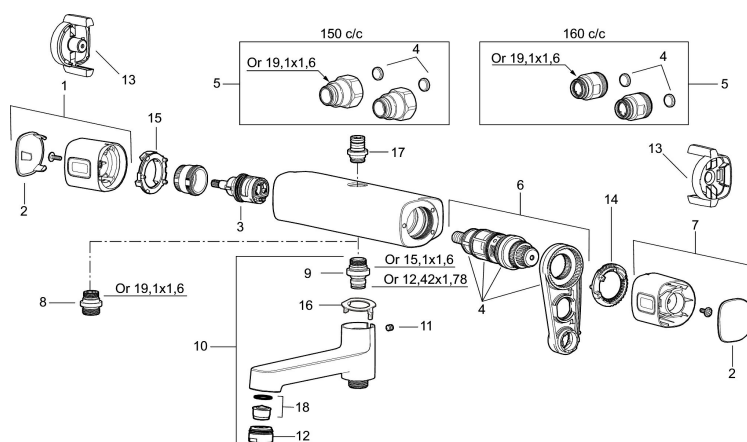

Art.nr: 83930000 RSK: 8377333 Flöde 3 bar: 22,0 l/min

Utförande: Krom, 160 c/c, energiklass avser blandare i kombination med handdusch

Unika egenskaper

Skyddsmodul 

- Säkerhetsblandare Siljan och takdusch Siljan
- Med reversibelt överstycke
- Tak- och handdusch med kalkavvisande sil
- Eco Flow, 3-strålig handdusch 9 l/min och takdusch 12 l/min
- Slang, duschstång med väggfästning (kan kapas vid behov), tvålhylla ingår
- Väggfästning justerbart ± 5 mm i höjdlid och 50-100 mm utsprång från vägg, 2x18 mm distanser medföljer, med väggfästning, dold rörskarv
- Duschansl. utsprång från vägg: 69 mm

Art.nr: 83930000

RSK: 8377333

Reservdelista

NR.	ART.NR	RSK	BESKRIVNING
1	35480009	8592029	Ratt, mängdratt, komplett
2	39031500	8592052	Täcklock
3	35980009	8585850	Keramiskt överstycke, reversibelt
4	38680009	8591701	Filtersats, inkl. o-ringar, serviceverktyg
5	59800800	8592005	Anslutningsnippel 160 c/c
5	59810800	8592006	Anslutningsnippel 150 c/c (vänstergängad)
6	38601009	8591609	Reglerpaket komplett, butiksförpackad
7	35480109	8592033	Ratt, temperaturratt, komplett
8	39710800	8591967	Nippel M18x1-G1/2 (duschblandare ej utlopp upp)
9	39754000	8591969	Nippel M18x1 med o-ring (badkarsblandare)
10	83990000	8154079	Utloppspip med vridpipomkastare
11	38086000	8439701	Låsskruv
12	29142400	8281526	Hylsa M24 utv., 13 mm
13	35976209	8592039	Care-vred , svart, 2-pack
14	38523000	8592058	Skållningsskyddsring
15	38531000	8592059	Stoppring, standard

NR.	ART.NR	RSK	BESKRIVNING
15	38531040	8592060	Stoppring, reversibelt
16	38521000	8295345	Spärring
17	39716000		Utloppsnyckel M18x1
18	29102650	8281547	Strålsamlarinsats 20–24 l/min vid 300 kPa