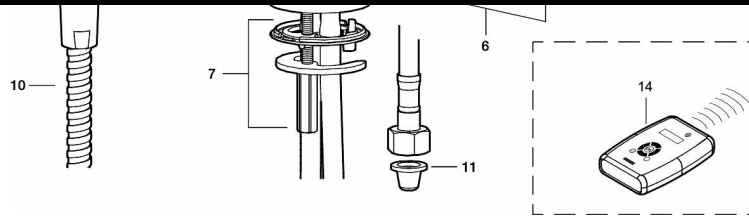

Reservdelslista

NR.	ART.NR	RSK	BESKRIVNING
1	S600278	8398041	Elektronikenhet till STD
1	S600329	8398042	Elektronikenhet till Centralstyrd
2	S600131	8483190	AC adapter
3	S600135	8483191	Batteri
4	S600277	8398040	Magnetventil
5	16222000	8553505	Täcklock
6	16221000	8553504	Vred
7	39141600	8553512	Monteringsatts
8	29142400	8281526	Hylsa M24 utv., 13 mm
9	34582000	8183841	Självstängande handdusch
10	S600207	8236647	Högtrycksslang, 1,5 m, krom
11	38800009	8295340	Filterpackning 3/8 (2 st)
12	29100500	8281532	Strålsamlarinsats, 5 l/min vid 2–6 bar
12	S600072	8281671	Strålsamlarinsats, 3 l/min vid 2–6 bar
13	16216100	8438811	Elektronikenhet till WMS
14	16250000	8553508	Fjärrkontroll
15	S600150		Servicemagnet