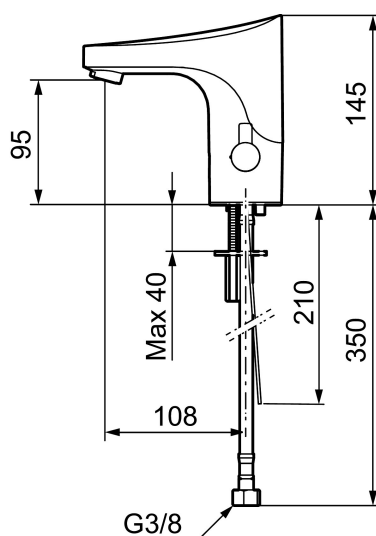

9000E tronic WMS tvättställsblandare, batteridrift

Den beröringsfria tvättställsblandaren 9000E tronic som är LEED/BREEAM-anpassad sparar både vatten och energi samtidigt som den är enkel och hygienisk att använda. Den är tillverkad i ett blyfritt material vilket tillsammans med energibesparingen kan ge LEED-poäng i materialkategorin vid en klassificering av byggnader.

Temperaturen på vattnet ställs enkelt in med hjälp av reglaget på sidan av blandaren. Reglaget går även att spärra för att vara säker på att vattentemperaturen inte blir för hög och orsakar skällningsskador, alternativt tas bort för att kunna användas i miljöer där det finns behov av en förinställd temperatur. Blandaren har även en programmerbar funktion för hygienspolning, vilket förhindrar stillastående vatten och hämmar bakterietillväxt i vattenledningarna.

För att ta blandaren till ytterligare en ny nivå, finns möjligheten att koppla upp blandaren till vår innovativa digitala molntjänst, Tronic WMS. Där blandarna kan övervakas, analyseras samt utvärderas och omvandlas till värdefulla insikter som kan underlätta både drift och användning.

Om serien

Våra beröringsfria blandare i serien 9000E tronic är utvecklad i Sverige och är designad och utformad för att spara vatten och energi. Samtidigt som de erbjuder en mer hygienisk och trygg vardag, eftersom blandaren inte behöver beröras för att användas. All teknik är även integrerad i blandarhuset vilket gör att blandaren är lika enkel att installera som en traditionell tvättställsblandare.

Art.nr: 16417002 RSK: 8430065 Flöde 3 bar: 1,4 l/min

Utförande: Svart PVD, batteridrift (inkl. batteri), LEED/BREEAM-anpassad

- WMS-blandare med möjlighet till trådlös uppkoppling mot vårt Tronic WMS system alternativ programmering via Dongel
- Mjukstängande magnetventil
- Vandalsäkert utförande i metall
- Eco Flow (energi- och vattenbesparande konstantflödesstrålsamlare)