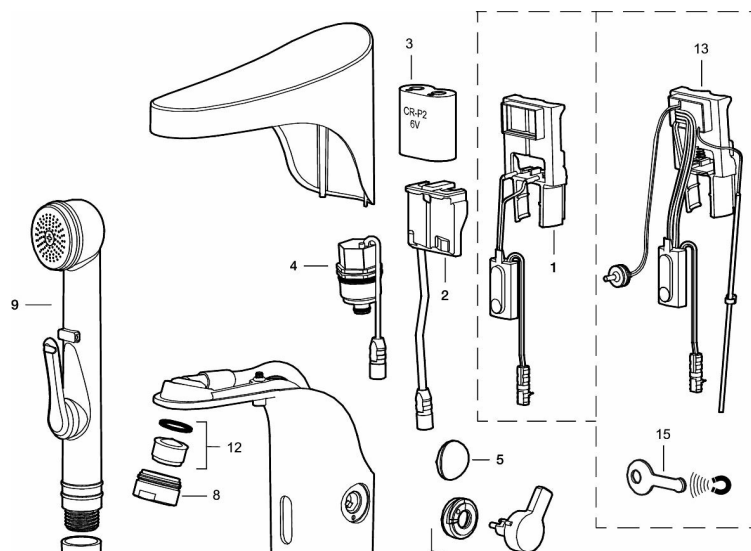

Temperaturen på vattnet ställs enkelt in med hjälp av reglaget på sidan av blandaren. Reglaget går även att spärra för att vara säker på att vattentemperaturen inte blir för hög och orsakar skällningsskador, alternativt tas bort för att kunna användas i miljöer där det finns behov av en förinställd temperatur. Blandaren har även en programmerbar funktion för hygienspolning, vilket förhindrar stillastående vatten och hämmar bakterietillväxt i vattenledningarna.

För att ta blandaren till ytterligare en ny nivå, finns möjligheten att koppla upp blandaren till vår innovativa digitala molntjänst, Tronic WMS. Där blandarna kan övervakas, analyseras samt utvärderas och omvandlas till värdefulla insikter som kan underlätta både drift och användning.

Läs mer om vad uppkopplade blandare kan göra för dig.

Om serien

Våra beröringsfria blandare i serien 9000E tronic är utvecklade i Sverige och är designade och utformade för att spara vatten och energi. Samtidigt som de erbjuder en mer hygienisk och trygg vardag, eftersom blandaren inte behöver beröras för att användas. All teknik är även integrerad i blandarhuset vilket gör att blandaren är lika enkel att installera som en traditionell tvättställsblandare.

Art.nr: 16417002

RSK: 8430065