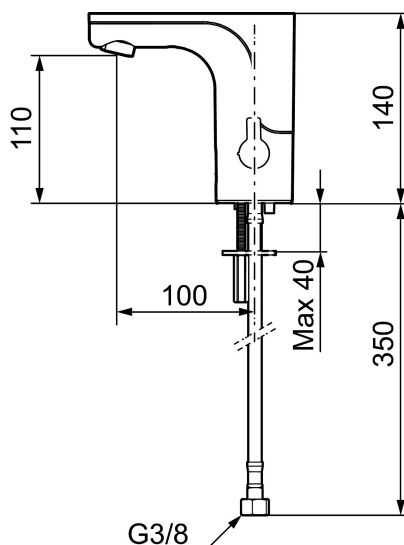

- Med temperaturvred, batteridrift (inkl. batteri)
- Mjukstängande magnetventil
- Vandalsäkert utförande i metall
- Eco (energi- och vattenbesparande konstantflödesstrålsamlare)
- Spoltidsbegränsning, förhindrar översvämning
- Framspolningsfunktion 30 sek via sensorn
- Avstängning av flöde i 60 sek via sensorn, (används t.ex. vid rengöring)
- Låg strömförbrukning – Lång livslängd
- Kan genomspolas med hetvatten för legionella sanering
- IP-klass sensor: IP67
- Återströmningsskydd enligt EU-standard SS-EN 1717
- Miljövänliga material, Lead Free, Nickelfri

Installation:

- Enkel installation och service
- Vred för temperaturregulering, efter injustering till önskad temperatur kan vredet ersättas med ett medföljande lock
- Anpassningsbar för batteridrift 6V och nät drift 12V AC/DC
- Vid nät drift använd adaptersats art.nr. S600147
- Automatisk justering av sensoravståndet
- Flexibla anslutningsrör i metallspunnen Soft PEX®, lekande G3/8