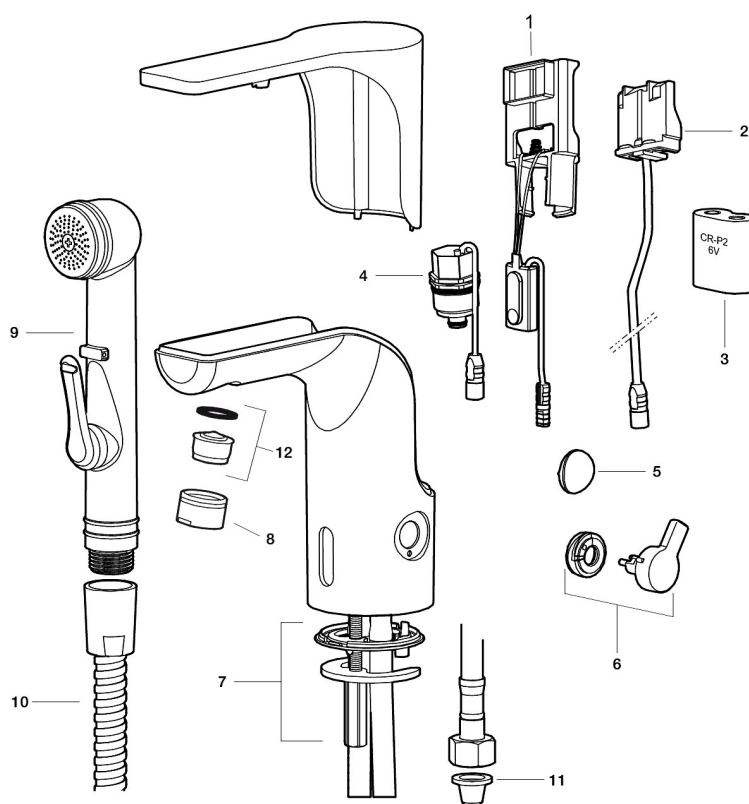

PRODUKTBESKRIVNING

MORA MMIX tronic tvättställsblandare, batteridrift

Sensorstyrda blandare har sitt ursprung i offentliga miljöer, men börjar mer och mer hitta in i det moderna hemmet. MORA MMIX tronic är en ny generation av svenskutvecklade sensorstyrda blandare med all teknik integrerad i blandarhuset, dvs ingen elektronik under tvättstället. Den sparar både vatten och energi, och är lika enkel att installera som en vanlig tvättställsblandare. MORA MMIX tronic är batteridriven, men är enkel att konvertera om till nät drift. Med hjälp av reglaget på sidan ställer man enkelt temperaturen.

Art.nr: 720080.11

RSK: 8430592

Reservdelstlista

NR.	ART.NR	RSK	BESKRIVNING
1	729450.ae	8553556	Elektronikenhet till STD
1	729452.AE	8553558	Elektronikenhet till Centralstyrd
2	S600131	8483190	AC adapter
3	S600135	8483191	Batteri
4	729455.AE	8553561	Magnetventil
5	729457.AE	8553563	Täcklock
6	729456.AE	8553562	Vred, krom