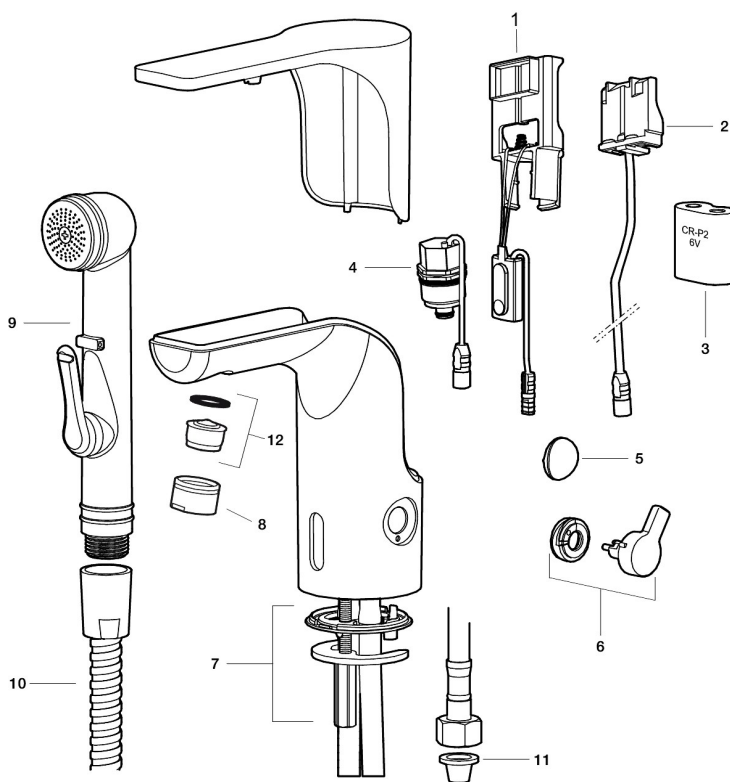

PRODUKTBESKRIVNING

MMIX tronic tvättställsblandare, batteridrift

Sensorstyrda blandare har sitt ursprung i offentliga miljöer, men börjar mer och mer hitta in i det moderna hemmet. MORA MMIX tronic är en ny generation av svensktutvecklade sensorstyrda blandare med all teknik integrerad i blandarhuset, dvs ingen elektronik under tvättstället. Den sparar både vatten och energi, och är lika enkel att installera som en vanlig tvättställsblandare. MORA MMIX tronic är batteridrivnen, men är enkel att konvertera om till nätdrift. Med hjälp av reglaget på sidan ställer man enkelt temperaturen.

Art.nr: 720080.16

RSK: 8430645

Reservdelslista

NR.	ART.NR	RSK	BESKRIVNING
1	S600278	8398041	Elektronikenhet till STD
1	S600329	8398042	Elektronikenhet till Centralstyrd
2	S600131	8483190	AC adapter
3	S600135	8483191	Batteri
4	S600277	8398040	Magnetventil
5	729457.AE	8553563	Täcklock
6	729456.AE	8553562	Vred, krom
6	729456.11AE	8483168	Vred, svart PVD
6	729456.14AE	8483180	Vred, polerad koppar PVD