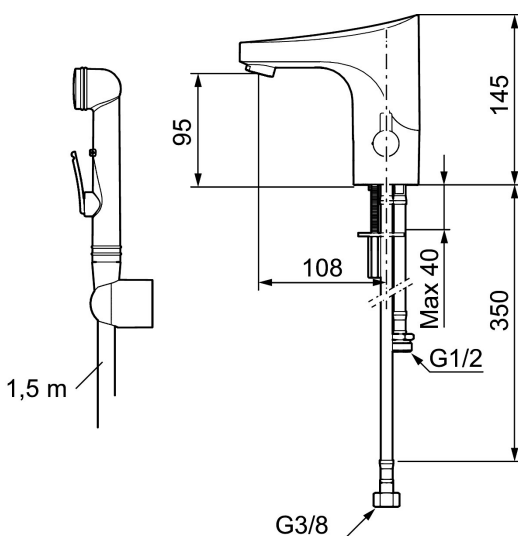

9000E tronic tvättställsblandare , batteridrift

Beröringsfria blandare ger både en enklare användning samtidigt som de sparar både vatten och energi. 9000E Tronic är en ny generation svenskutvecklade beröringsfria blandare med all teknik integrerad i blandarhuset. Den automatiska kalibreringen av sensorn gör den lika enkel att installera som en vanlig tvättställsblandare. Temperaturen ställs enkelt in på det tydliga reglaget på sidan av blandaren vilket även går spärra för skällningssäkra tappstället eller helt ta bort i miljöer där man vill ha en förinställd temperatur. Programmerbar funktion för hygienpolning förhindrar stillastående vatten och hämnar därigenom bakterietillväxt i vattenledningarna.

Art.nr: 16470000 RSK: 8553494

Utförande: Krom, batteridrift (inkl. batteri)

- Med självstängande handdusch, väggfäste och slang
- Mjukstängande magnetventil
- Vandalsäkert utförande i metall
- Eco Flow (energi- och vattenbesparande konstantflödesstrålsamlare, 5,5 l/min vid 2–6 bar)
- Spoltidsbegränsning, förhindrar översvämning
- Framspolningsfunktion 30 sek via sensorn
- Avstängning av flöde i 60 sek via sensorn, (används t.ex. vid rengöring)
- Låg strömförbrukning – lång livslängd
- Kan genomspolas med hetvatten för legionellasanering
- IP-klass sensor: IP67
- Återströmningsskydd enligt EU-standard SS-EN 1717
- Miljövänliga material, bly- och nickelfri

Installation:

- Temperaturvred kan demonteras och ersättas med ett medföljande lock
- Batteridrift, anpassningsbar för nät drift
- Vid nät drift använd adaptersats art.nr. S600147
- Automatisk justering av sensoravståndet
- Flexibla anslutningsrör i metallspunnen Soft PEX®, lekande G3/8