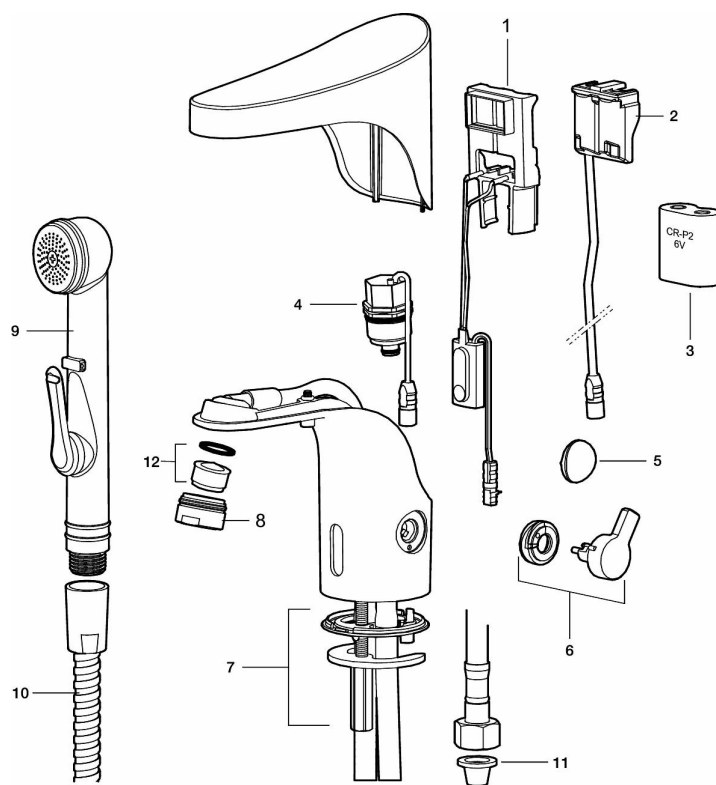

PRODUKTBESKRIVNING

9000E tronic tvättställsblandare , batteridrift

Beröringsfria blandare ger både en enklare användning samtidigt som de sparar både vatten och energi. 9000E Tronic är en ny generation svensktutvecklade beröringsfria blandare med all teknik integrerad i blandarhuset. Den automatiska kalibreringen av sensorn gör den lika enkel att installera som en vanlig tvättställsblandare. Temperaturen ställs enkelt in på det tydliga reglaget på sidan av blandaren vilket även går spärra för skållningssäkra tappstället eller helt ta bort i miljöer där man vill ha en förinställd temperatur. Programmerbar funktion för hygienspolning förhindrar stillastående vatten och hämnar därigenom bakterietillväxt i vattenledningarna.

Art.nr: 16470000

RSK: 8553494

Reservdelslista

NR.	ART.NR	RSK	BESKRIVNING
1	S600278	8398041	Elektronikenhet till STD
1	S600329	8398042	Elektronikenhet till Centralstyrd
2	S600131	8483190	AC adapter
3	S600135	8483191	Batteri
4	S600277	8398040	Magnetventil
5	16222000	8553505	Täcklock
6	16221000	8553504	Vred