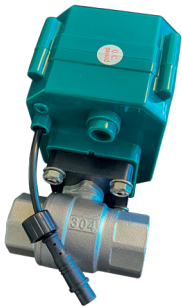

Water control

Teknisk data

Anslutningsstorlek:	3/4"
Matningsspänning:	5 V
IP-klass motorkulventil:	IP67
Omgivningstemperatur:	-30 °C to +60 °C
Kommunikation:	Zigbee & Wifi

Paketet innehåller:

1 Motorkulventil
1 Väggssändare
2 Fuktsensorer
1 Centralenhet