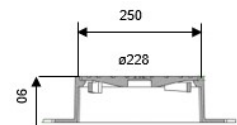

## 315 lättbetäckning

Segjärn  
Lås  
Ett spetthål  
Behandlad yta

BVD ID: 175594

Lättbetäckning för brunnar  
med  $\varnothing 315$  stigarrör

Inloppsareal galler: 139cm<sup>2</sup>

Item/RSK-nr	Typ	Beskrivning	Vikt	Belastning	Antal/pall
100700503 (702 50 06)	315 lock m/lås	Lock och ram för kragat teleskoprör.	11 kg	3 ton	18
100700504 (702 50 07)	315 galler m/lås	Galler och ram för kragat teleskoprör.	9,5 kg	3 ton	18

Item/RSK-nr	Typ	Beskrivning	Vikt	Belastning	Antal/pall
100700505	315 lock m/lås	Lock och ram komplett m/teleskop (H=400)	14,8 kg	3 ton	18
100700506	315 galler m/lås	Galler och ram komplett m/teleskop (H=400)	13,3 kg	3 ton	18