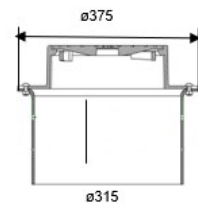

## 315 lättbetäckning

Segjärn  
Lås  
Ett spetthål  
Behandlad yta

BVD ID: 175594

Lättbetäckning för brunnar  
med  $\varnothing 315$  stigarrör

Inloppsareal galler: 139cm<sup>2</sup>

Item/RSK-nr	Typ	Beskrivning	Vikt	Belastning	Antal/pall
100700503 (702 50 06)	315 lock m/lås	Lock och ram för kragat teleskoprör.	11 kg	3 ton	18
100700504 (702 50 07)	315 galler m/lås	Galler och ram för kragat teleskoprör.	9,5 kg	3 ton	18

Item/RSK-nr	Typ	Beskrivning	Vikt	Belastning	Antal/pall
100700505	315 lock m/lås	Lock och ram komplett m/teleskop (H=400)	14,8 kg	3 ton	18
100700506	315 galler m/lås	Galler och ram komplett m/teleskop (H=400)	13,3 kg	3 ton	18