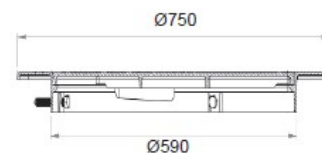

BB+ 600-700 Justerbar lättbetäckning

BVD ID: 157381

Segjärn
Lås
Ett spethål
Utförelse: EN 124-2
Behandlad yta
Justerbar 600-700mm

För betong – och
plastbrunnar med
dagöppning från Ø600-
700mm

Item/RSK-nr	Typ	Beskrivning	Vikt	Klass	Antal/pall
100401500 (702 70 22)	600-700 betäckning tät	Justerbar ram från 600- 700mm med lock m/lås	28,3g	A15	20
100401501 (702 70 23)	600-700 betäckning galler	Justerbar ram från 600- 700mm med galler m/lås	25,8kg	A15	20