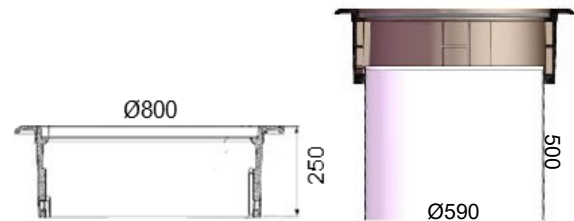

## 640/600 lock och ram för teleskoprör

BVD ID: 175594

Segjärn  
Lås  
Utförelse: EN 124-2  
Behandlad yta

För brunnar med Ø600 dagöppning.

Item/RSK-nr	Typ	Beskrivning	Vikt	Klass	Antal/pall
100300511 (702 70 53)	640 lock m/lås/pack	640 lock och ram för 600 teleskoprör. D400.	108,5kg	D400	10
100300020	600 teleskop	600 teleskoprør galv. H500mm.	25kg	-	10