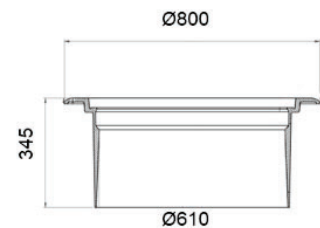

## 640/625 lock och ram

BVD ID: 175594

Segjärn  
Lås  
Utförelse: EN 124-2  
Behandlad yta  
D400

Hög ram för plastkona Ø625.

Item/RSK-nr	Typ	Beskrivning	Vikt	Klass	Antal/pall
100200511 (702 70 53)	640 lock m/lås/pack	640 lock och hög ram för 625 plastkona. D400.	119kg	D400	1
100200512 (702 70 55)	640 galler m/lås	640 Igaller och hög ram för 625 plastkona. D400.	119kg	D400	1