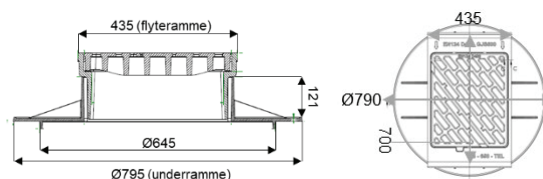

EPD ID:
NEPD-11119-11075

BVD ID: 175594

BB 400/640 Gallerbetäckning

Segjärn
Mekanisk lås
Utförelse: EN 124-2
Behandlad yta

För brunnar med
Ø640 dagöppning.

Item/RSK-nr	Typ	Beskrivning	Vikt	Klass	Antal/pall
1001000060 (702 80 66)	400 teleskopisk gallerbetäckning	400 gallerbetäckning med 640 underram.	94kg	D400	5