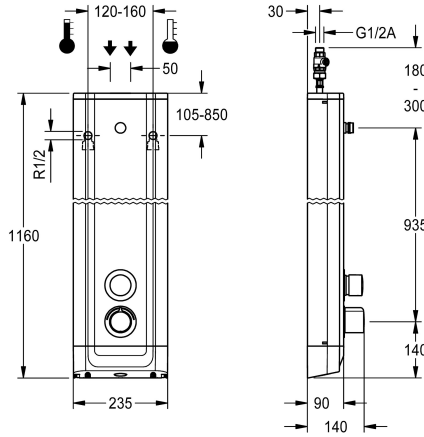

KWC F5S-Therm Duschpanel av rostfritt stål

Modell-Linie: F5S | F5ST2020
Duschar | Självstängande duschar

KWC-No.

2030055929

F5S-Therm duschpanel av rostfritt stål för väggmontering med självstängande termostatbatteri DN 15 och anslutningsstuds för duschhuvud. Hydrauliskt styrd för anslutning till varm- och kallvatten. Funktionsblock med integrerad självstängande FRAMIC-patron, termostat och förberedelse för hygienenhet för automatisk hygienspolning, programstyrd termisk desinfektion (extra bypass-magnetventilpatron krävs) och lagring av statistikdata. Självstängande FRAMIC-patron, stagnationsfri med lågt underhållsbehov, med keramiska skivor, automatisk stängning, flödestryckoberoende tack vare mediaseparerande konstruktion. Steglöst inställbar flödestid. Termostat med metallhandtag med inställbart och vridskyddat temperaturstopp, med möjlighet att genomföra manuell termisk desinfektion. Utförande helt i metall, synliga delar högblankt förkromade. Anslutningsstuds för separat

KWC F5S-Therm Duschpanel av rostfritt stål

Modell-Linie: F5S | F5ST2020
Duschar | Självstängande duschar

Typ av blandning	Med termostat
Övergripande djup	90 mm
Total höjd	1.160 mm
Total bredd	235 mm
Parameterization	remote control
Kraft försörjnings anslutning	6-12-VDC
Kraftanslutning	Från toppen / baksidan
Type of power supply	Other
with rosettes/cover plate	Ja
Säkerhetsavstängning	Nej
Dusch rör dränering	Nej
Shower head	for separately shower head
with shower set	Nej
Ljud isolering	Nej
Ytfinish hölje	Satin yta
yt finish	Förkromad
surface treatment fitting	polished
temperature limit	Ja
terminal för desinfektion	Ja
with transformer/power supply	Nej
Typ av montering	Väggmontering
Typ av operation	Manuell operation
Typ av sensor	Utan elektronisk sensor
Typ av dusch	Duschpanel
volume flow rate at 3 bar	0.15 l/s
water connection	hose (gland nut)
Vattenanslutning	Från toppen / baksidan
with soap dish	Nej
Accentfärg	chrome-look (glossy)
Basfärg	stainless steel-look