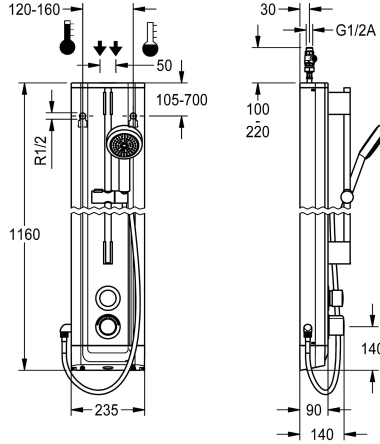

KWC F5S-Therm Duschpanel av rostfritt stål

Modell-Linie: F5S | F5ST2021
Duschar | Självstängande duschar

KWC-No.

2030056539

F5S-Therm duschpanel av rostfritt stål för väggmontering med självstängande termostatbatteri DN 15 och handduschsats. Hydrauliskt styrd för anslutning till varm- och kallvatten. Funktionsblock med integrerad självstängande FRAMIC-patron, termostat och förberedelse för hygienhet för automatisk hygienspolning, programstyrd termisk desinfektion (extra bypass-magnetventilpatron krävs) och lagring av statistikdata. Självstängande FRAMIC-patron, stagnationsfri med lågt underhållsbehov, med keramiska skivor, automatisk stängning, flödestryckoberoende tack vare media-separerande konstruktion. Steglöst inställbar flödestid. Termostat med metallhandtag med inställbart och vridskyddat temperaturstopp, med möjlighet att genomföra manuell termisk desinfektion. Utförande helt i metall, synliga delar högblankt förkromade. Förmonterad duschstång, förkromad mässing, med höjjusterbar handduschhållare samt

handdusch, förkromad plast, duschgolv med regnstråle, diameter 110 mm, duschslang 900 mm. Hus av rostfritt stål med sublim funktionsyta och täcklock av plast. Anslutningslangar med backflödesanordningar och sil. Aktiverad hygienspolning 24 timmar efter senaste spolning. Med möjlighet till parameterinställning och kommunikation via dubbelriktad fjärrkontroll (tillval). Hygienhet valfritt för batteridrift med 6 V litiumbatteri (CR-P2) per armatur eller separat strömförsörjning via nätled 6,75 V / 12 V DC.