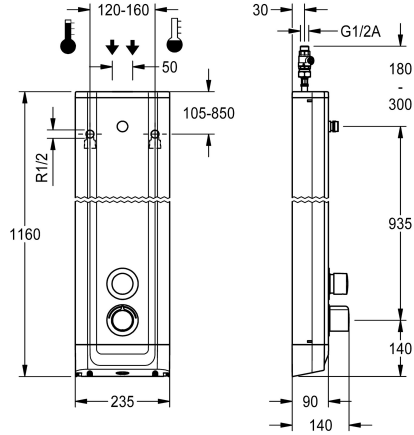

KWC F5S-Therm Stainless steel shower panel

Modell-Linie: F5S | F5ST2022
Duschar | Självstängande duschar

KWC-No.

2030056541

F5S-Therm duschpanel av rostfritt stål för väggmontering med självstängande termostatbatteri DN 15 och anslutningsstuds för duschhuvud. Hydrauliskt styrd för anslutning till varm- och kallvatten. Funktionsblock med integrerad självstängande FRAMIC-patron, termostat och förberedelse för hygienhet för automatisk hygienspolning, programstyrd termisk desinfektion (extra bypass-magnetventilpatron krävs) och lagring av statistiska data. Självstängande FRAMIC-patron, stagnationsfri med lågt underhållsbehov, med keramiska skivor, automatisk stängning, flödestryckoberoende tack vare mediaseparatorande konstruktion. Steglöst inställbar flödestid. Termostat med metallhandtag med

inställbart och vridskyddat temperaturstopp, med möjlighet att genomföra manuell termisk desinfektion. Utförande helt i metall, synliga delar högblankt förkromade. Anslutningsstuds för separat nödvändigt KWC-duschhuvud DN 15 med förmonterad flödesregulator 9,0 l/min. Hus av rostfritt stål med sublim funktionsyta och täcklock av plast. Anslutningsslangar med backflödesanordningar och sil

Husmått 235 x 1160 x 90 mm (B x H x D)

Duschhuvud måste beställas separat.

Technical Data

extra anslutning
ATT-WS-BACKFLOWPREVENTER
Cirkulation
ATT-WS-COMPA30000
Samband med lön myntopererad behållare
med filter
Justerbar flödestid
Funktionell princip
ATT-WS-HANDSHOWER
ATT-WS-HYGIENE-FLUSH
Nominell diameter
Inbyggnadsmått
ATT-WS-LOCKINGMECHANISM
Material hölje
materialkod hölje
Material delar
Maximal flödestid
Minimalt flödestryck
Minimal flödes tid
Typ av blandning
Övergripande djup
Total höjd

Nej
Ja
Nej
Nej
Inte möjligt
Ja
Ja
Hydrauliskt självstängande
Nej
förberedd
DN 15
G-1-2-A
TOP-CERAMIC
Rostfritt stål
1.4301
Mässing
35 Sekunder
1.5 bar
5 Sekunder
Med termostat
90 mm
1.160 mm

KWC F5S-Therm Stainless steel shower panel